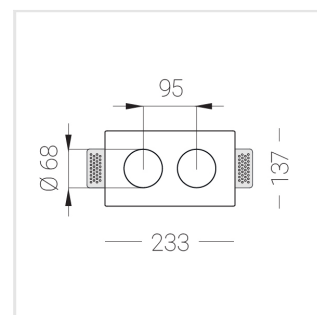

Встраиваемый гипсовый светильник

Зенит
Светотехническое производство

Twins Lens S05 12W 930 D36° 0/1-10V

ze11011860

ЕАС

0/1-10 В

IP20

Ra >90

3 SDCM

Комплектация

Корпус	1
Световой модуль	2
Блок питания	1
Крепежный элемент	2
Винт М5х6	4
Саморез	2
ГроверD5	4
Присоска	1

Производитель оставляет за собой право вносить изменения в комплектацию светильника.

Технические характеристики

Размеры: 232x137x50 мм

Двухмодульный светильник

Корпус: Гипс

Источник света: LED

Класс электробезопасности: II

Степень защиты: IP20

Номинальная мощность: 12.2 Вт