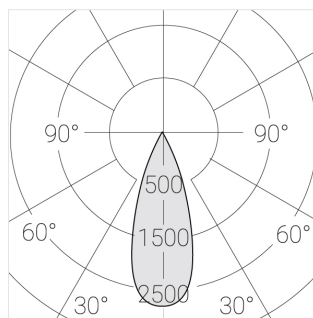

Встраиваемый гипсовый светильник

Зенит
Светотехническое производство

Twins Lens S05 12W 930 D36° 0/1-10V

ze11011860

ЕАС

0/1-10 В

IP20

Ra >90

3 SDCM

Комплектация

Корпус	1
Световой модуль	2
Блок питания	1
Крепежный элемент	2
Винт М5х6	4
Саморез	2
ГроверD5	4
Присоска	1

Производитель оставляет за собой право вносить изменения в комплектацию светильника.

Технические характеристики

Размеры: 232x137x50 мм

Двухмодульный светильник

Корпус: Гипс

Источник света: LED

Класс электробезопасности: II

Степень защиты: IP20

Номинальная мощность: 12.2 Вт

Световой поток светильника*: 1064 лм

Светоотдача*: 87 лм/Вт

Цветовая температура*: 3000 К

Индекс цветопередачи*: Ra >90

Стабильность цветовой температуры*: 3 SDCM

cos *: 0.75

Блок питания**: Драйвер в комплекте

Все параметры, отмеченные *, являются расчетными значениями. Зенит использует проверенные и испытанные компоненты от ведущих поставщиков. Тем не менее допускается наличие отдельных сбоев связанных с технологией светодиодов в течение срока службы продукта.

** — производитель оставляет за собой право замены блока питания на аналогичный, имеющий те же характеристики.