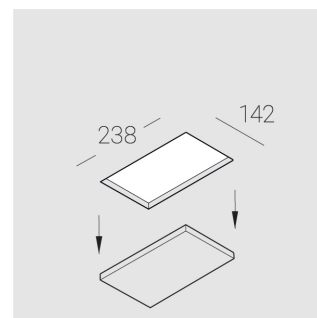

Встраиваемый гипсовый светильник

Зенит
Светотехническое производство

Twins Lens S05 12W 930 D36° 0/1-10V

ze11011860

ЕАС

0/1-10 В

IP20

Ra >90

3 SDCM

Комплектация

Корпус	1
Световой модуль	2
Блок питания	1
Крепежный элемент	2
Винт М5х6	4
Саморез	2
ГроверD5	4
Присоска	1

Производитель оставляет за собой право вносить изменения в комплектацию светильника.

Технические характеристики

Размеры: 232x137x50 мм

Двухмодульный светильник

Корпус: Гипс

Источник света: LED

Класс электробезопасности: II

Степень защиты: IP20

Номинальная мощность: 12.2 Вт

Световой поток светильника*: 1064 лм

Светоотдача*: 87 лм/Вт

Цветовая температура*: 3000 К

Индекс цветопередачи*: Ra >90

Стабильность цветовой температуры*: 3 SDCM

cos *: 0.75

Блок питания**: Драйвер в комплекте

Все параметры, отмеченные *, являются расчетными значениями. Зенит использует проверенные и испытанные компоненты от ведущих поставщиков. Тем не менее допускается наличие отдельных сбоев связанных с технологией светодиодов в течение срока службы продукта.

** — производитель оставляет за собой право замены блока питания на аналогичный, имеющий те же характеристики.