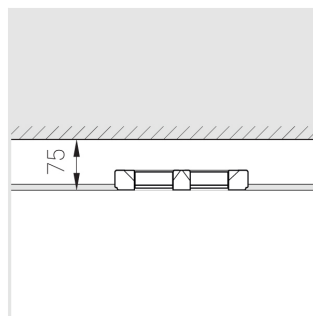

Встраиваемый гипсовый светильник

Зенит
Светотехническое производство

Twins Lens S05 12W 930 D36° 0/1-10V

ze11011860

ЕАС

0/1-10 В

IP20

Ra >90

3 SDCM

Комплектация

Корпус	1
Световой модуль	2
Блок питания	1
Крепежный элемент	2
Винт М5х6	4
Саморез	2
ГроверD5	4
Присоска	1

Производитель оставляет за собой право вносить изменения в комплектацию светильника.

Технические характеристики

Размеры: 232x137x50 мм

Двухмодульный светильник

Корпус: Гипс

Источник света: LED

Класс электробезопасности: II

Степень защиты: IP20

Номинальная мощность: 12.2 Вт

Световой поток светильника*: 1064 лм

Светоотдача*: 87 лм/Вт

Цветовая температура*: 3000 К

Индекс цветопередачи*: Ra >90

Стабильность цветовой температуры*: 3 SDCM

cos *: 0.75

Блок питания**: Драйвер в комплекте

Все параметры, отмеченные *, являются расчетными значениями. Зенит использует проверенные и испытанные компоненты от ведущих поставщиков. Тем не менее допускается наличие отдельных сбоев связанных с технологией светодиодов в течение срока службы продукта.

** — производитель оставляет за собой право замены блока питания на аналогичный, имеющий те же характеристики.