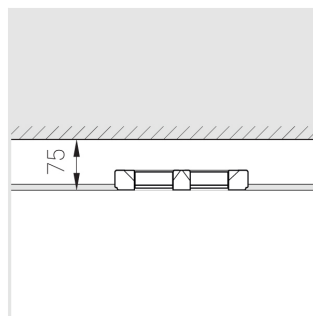

Встраиваемый гипсовый светильник

Зенит
Светотехническое производство

Twins Lens S05 16W 930 D36° 0/1-10V

ze11011863

ЕАС

0/1-10 В

IP20

Ra >90

3 SDCM

Комплектация

Корпус	1
Световой модуль	2
Блок питания	1
Крепежный элемент	2
Винт М5х6	4
Саморез	2
ГроверD5	4
Присоска	1

Производитель оставляет за собой право вносить изменения в комплектацию светильника.

Технические характеристики

Размеры: 232x137x50 мм

Двухмодульный светильник

Корпус: Гипс

Источник света: LED

Класс электробезопасности: II

Степень защиты: IP20

Номинальная мощность: 16 Вт

Световой поток светильника*: 1354 лм

Светоотдача*: 84 лм/Вт

Цветовая температура*: 3000 К

Индекс цветопередачи*: Ra >90

Стабильность цветовой температуры*: 3 SDCM

cos *: 0.88

Блок питания**: Драйвер в комплекте

Все параметры, отмеченные *, являются расчетными значениями. Зенит использует проверенные и испытанные компоненты от ведущих поставщиков. Тем не менее допускается наличие отдельных сбоев связанных с технологией светодиодов в течение срока службы продукта.

** — производитель оставляет за собой право замены блока питания на аналогичный, имеющий те же характеристики.