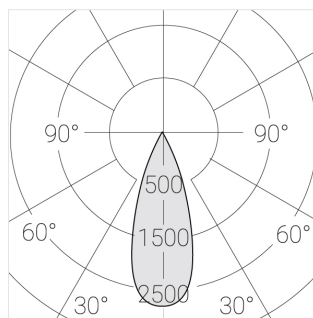

Встраиваемый гипсовый светильник

Зенит
Светотехническое производство

Twins Lens S05 16W 930 D36° 0/1-10V

ze11011863

ЕАС

0/1-10 В

IP20

Ra >90

3 SDCM

Комплектация

Корпус	1
Световой модуль	2
Блок питания	1
Крепежный элемент	2
Винт М5х6	4
Саморез	2
ГроверD5	4
Присоска	1

Производитель оставляет за собой право вносить изменения в комплектацию светильника.

Технические характеристики

Размеры: 232x137x50 мм

Двухмодульный светильник

Корпус: Гипс

Источник света: LED

Класс электробезопасности: II

Степень защиты: IP20

Номинальная мощность: 16 Вт

Световой поток светильника*: 1354 лм

Светоотдача*: 84 лм/Вт

Цветовая температура*: 3000 К

Индекс цветопередачи*: Ra >90

Стабильность цветовой температуры*: 3 SDCM

cos *: 0.88

Блок питания**: Драйвер в комплекте

Все параметры, отмеченные *, являются расчетными значениями. Зенит использует проверенные и испытанные компоненты от ведущих поставщиков. Тем не менее допускается наличие отдельных сбоев связанных с технологией светодиодов в течение срока службы продукта.

** — производитель оставляет за собой право замены блока питания на аналогичный, имеющий те же характеристики.