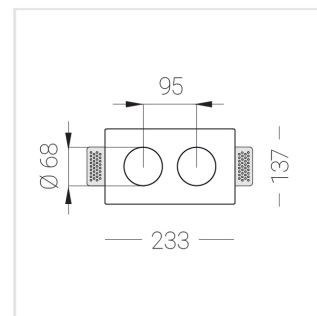

Встраиваемый гипсовый светильник

Зенит
Светотехническое производство

Twins Lens S05 16W 930 D36° 0/1-10V

ze11011863

ЕАС

0/1-10 В

IP20

Ra >90

3 SDCM

Комплектация

Корпус	1
Световой модуль	2
Блок питания	1
Крепежный элемент	2
Винт М5х6	4
Саморез	2
ГроверD5	4
Присоска	1

Производитель оставляет за собой право вносить изменения в комплектацию светильника.

Технические характеристики

Размеры: 232x137x50 мм

Двухмодульный светильник

Корпус: Гипс

Источник света: LED

Класс электробезопасности: II

Степень защиты: IP20

Номинальная мощность: 16 Вт