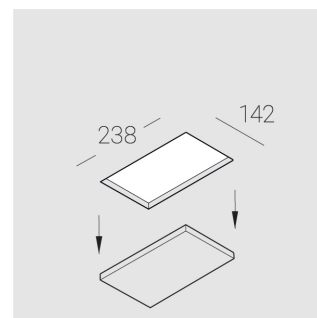

Встраиваемый гипсовый светильник

Зенит
Светотехническое производство

Twins Lens S05 16W 930 D36° 0/1-10V

ze11011863

ЕАС

0/1-10 В

IP20

Ra >90

3 SDCM

Комплектация

Корпус	1
Световой модуль	2
Блок питания	1
Крепежный элемент	2
Винт М5х6	4
Саморез	2
ГроверD5	4
Присоска	1

Производитель оставляет за собой право вносить изменения в комплектацию светильника.

Технические характеристики

Размеры: 232x137x50 мм

Двухмодульный светильник

Корпус: Гипс

Источник света: LED

Класс электробезопасности: II

Степень защиты: IP20

Номинальная мощность: 16 Вт

Световой поток светильника*: 1354 лм

Светоотдача*: 84 лм/Вт

Цветовая температура*: 3000 К

Индекс цветопередачи*: Ra >90

Стабильность цветовой температуры*: 3 SDCM

cos *: 0.88

Блок питания**: Драйвер в комплекте

Все параметры, отмеченные *, являются расчетными значениями. Зенит использует проверенные и испытанные компоненты от ведущих поставщиков. Тем не менее допускается наличие отдельных сбоев связанных с технологией светодиодов в течение срока службы продукта.

** — производитель оставляет за собой право замены блока питания на аналогичный, имеющий те же характеристики.