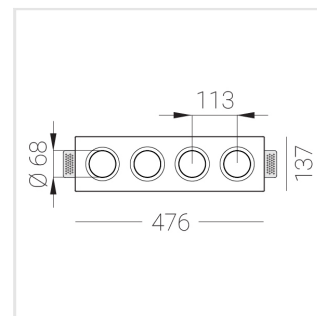

Встраиваемый гипсовый светильник

Зенит
Светотехническое производство

Tetro A25 32W 830 DS 0/1-10V

ze11012212

0/1-10 В

IP20

Ra >80

3 SDCM

Комплектация

Корпус	1
Световой модуль	4
Блок питания	1
Крепежный элемент	2
Винт M5x6	4
Саморез	2
ГроверD5	4
Присоска	1

Производитель оставляет за собой право вносить изменения в комплектацию светильника.

Технические характеристики

Размеры:	475x137x70 мм
Масса нетто:	2,45 кг

Четырехмодульный светильник

Корпус:	Гипс
Источник света:	LED

Класс электробезопасности:	II
Степень защиты:	IP20
Номинальная мощность:	29.1 Вт
Световой поток светильника*:	2556 лм
Светоотдача*:	88 лм/Вт
Цветовая температура*:	3000 К
Индекс цветопередачи*:	Ra >80
Стабильность цветовой температуры*:	3 SDCM
cos *:	0.94
Блок питания**:	Драйвер в комплекте