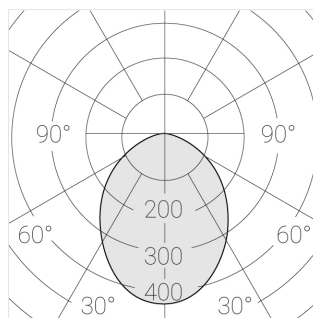

Встраиваемый гипсовый светильник

Зенит
Светотехническое производство

Tetro A25 32W 830 DS 0/1-10V

ze11012212

0/1-10 В

IP20

Ra >80

3 SDCM

Комплектация

Корпус	1
Световой модуль	4
Блок питания	1
Крепежный элемент	2
Винт M5x6	4
Саморез	2
ГроверD5	4
Присоска	1

Производитель оставляет за собой право вносить изменения в комплектацию светильника.

Технические характеристики

Размеры:	475x137x70 мм
Масса нетто:	2,45 кг

Четырехмодульный светильник

Корпус:	Гипс
Источник света:	LED

Класс электробезопасности:	II
Степень защиты:	IP20
Номинальная мощность:	29.1 Вт
Световой поток светильника*:	2556 лм
Светоотдача*:	88 лм/Вт
Цветовая температура*:	3000 К
Индекс цветопередачи*:	Ra >80
Стабильность цветовой температуры*:	3 SDCM
cos *:	0.94
Блок питания**:	Драйвер в комплекте

Все параметры, отмеченные *, являются расчетными значениями. Зенит использует проверенные и испытанные компоненты от ведущих поставщиков. Тем не менее допускается наличие отдельных сбоев связанных с технологией светодиодов в течение срока службы продукта.

** — производитель оставляет за собой право замены блока питания на аналогичный, имеющий те же характеристики.