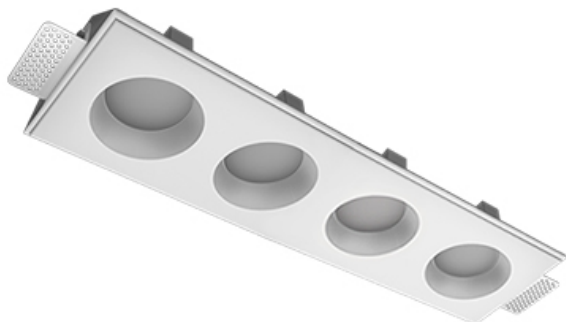

Встраиваемый гипсовый светильник

Зенит
Светотехническое производство

Tetro A25 32W 830 DS 0/1-10V

ze11012212

0/1-10 В

IP20

Ra >80

3 SDCM

Комплектация

Корпус	1
Световой модуль	4
Блок питания	1
Крепежный элемент	2
Винт M5x6	4
Саморез	2
ГроверD5	4
Присоска	1

Производитель оставляет за собой право вносить изменения в комплектацию светильника.

Технические характеристики

Размеры:	475x137x70 мм
Масса нетто:	2,45 кг

Четырехмодульный светильник

Корпус:	Гипс
Источник света:	LED

Класс электробезопасности:	II
Степень защиты:	IP20
Номинальная мощность:	29.1 Вт
Световой поток светильника*:	2556 лм
Светоотдача*:	88 лм/Вт
Цветовая температура*:	3000 К
Индекс цветопередачи*:	Ra >80
Стабильность цветовой температуры*:	3 SDCM
cos *:	0.94
Блок питания**:	Драйвер в комплекте