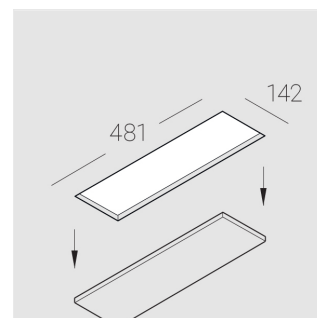

Встраиваемый гипсовый светильник

Зенит
Светотехническое производство

Tetro A25 32W 830 DS 0/1-10V

ze11012212

0/1-10 В

IP20

Ra >80

3 SDCM

Комплектация

Корпус	1
Световой модуль	4
Блок питания	1
Крепежный элемент	2
Винт M5x6	4
Саморез	2
ГроверD5	4
Присоска	1

Производитель оставляет за собой право вносить изменения в комплектацию светильника.

Технические характеристики

Размеры:	475x137x70 мм
Масса нетто:	2,45 кг

Четырехмодульный светильник

Корпус:	Гипс
Источник света:	LED

Класс электробезопасности:	II
Степень защиты:	IP20
Номинальная мощность:	29.1 Вт
Световой поток светильника*:	2556 лм
Светоотдача*:	88 лм/Вт
Цветовая температура*:	3000 К
Индекс цветопередачи*:	Ra >80
Стабильность цветовой температуры*:	3 SDCM
cos *:	0.94
Блок питания**:	Драйвер в комплекте

Все параметры, отмеченные *, являются расчетными значениями. Зенит использует проверенные и испытанные компоненты от ведущих поставщиков. Тем не менее допускается наличие отдельных сбоев связанных с технологией светодиодов в течение срока службы продукта.

** — производитель оставляет за собой право замены блока питания на аналогичный, имеющий те же характеристики.