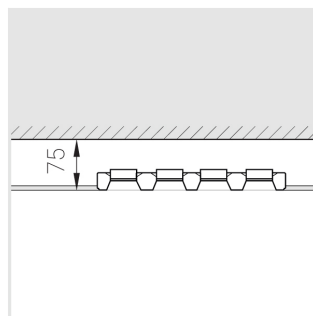

Встраиваемый гипсовый светильник

Зенит
Светотехническое производство

Tetro A25 32W 830 DS 0/1-10V

ze11012212

0/1-10 В

IP20

Ra >80

3 SDCM

Комплектация

Корпус	1
Световой модуль	4
Блок питания	1
Крепежный элемент	2
Винт M5x6	4
Саморез	2
ГроверD5	4
Присоска	1

Производитель оставляет за собой право вносить изменения в комплектацию светильника.

Технические характеристики

Размеры:	475x137x70 мм
Масса нетто:	2,45 кг

Четырехмодульный светильник

Корпус:	Гипс
Источник света:	LED

Класс электробезопасности:	II
Степень защиты:	IP20
Номинальная мощность:	29.1 Вт
Световой поток светильника*:	2556 лм
Светоотдача*:	88 лм/Вт
Цветовая температура*:	3000 К
Индекс цветопередачи*:	Ra >80
Стабильность цветовой температуры*:	3 SDCM
cos *:	0.94
Блок питания**:	Драйвер в комплекте

Все параметры, отмеченные *, являются расчетными значениями. Зенит использует проверенные и испытанные компоненты от ведущих поставщиков. Тем не менее допускается наличие отдельных сбоев связанных с технологией светодиодов в течение срока службы продукта.

** — производитель оставляет за собой право замены блока питания на аналогичный, имеющий те же характеристики.