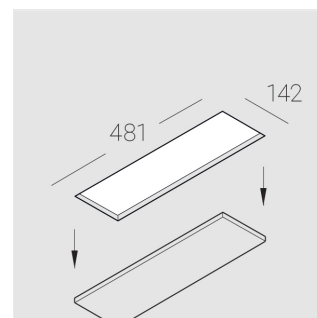

Встраиваемый гипсовый светильник

Зенит
Светотехническое производство

Tetro A25 44W 830 DS 0/1-10V

ze11012213

ERC 0/1-10 В  IP20 Ra >80 3 SDCM

Комплектация

Корпус	1
Световой модуль	4
Блок питания	1
Крепежный элемент	2
Винт M5x6	4
Саморез	2
ГроверD5	4
Присоска	1

Производитель оставляет за собой право вносить изменения в комплектацию светильника.

Технические характеристики

Размеры:	475x137x70 мм
Масса нетто:	2,45 кг

Четырехмодульный светильник

Корпус:	Гипс
Источник света:	LED