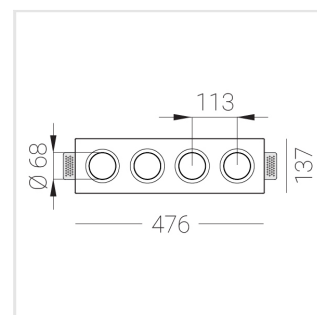

Встраиваемый гипсовый светильник

Зенит
Светотехническое производство

Tetro A25 44W 830 DS 0/1-10V

ze11012213

ERC 0/1-10 В  IP20 Ra >80 3 SDCM

Комплектация

Корпус	1
Световой модуль	4
Блок питания	1
Крепежный элемент	2
Винт M5x6	4
Саморез	2
ГроверD5	4
Присоска	1

Производитель оставляет за собой право вносить изменения в комплектацию светильника.

Технические характеристики

Размеры:	475x137x70 мм
Масса нетто:	2,45 кг

Четырехмодульный светильник

Корпус:	Гипс
Источник света:	LED

Класс электробезопасности:	II
Степень защиты:	IP20
Номинальная мощность:	41.5 Вт
Световой поток светильника*:	3499 лм
Светоотдача*:	84 лм/Вт
Цветовая температура*:	3000 К
Индекс цветопередачи*:	Ra >80
Стабильность цветовой температуры*:	3 SDCM
cos *:	0.97
Блок питания**:	Драйвер в комплекте