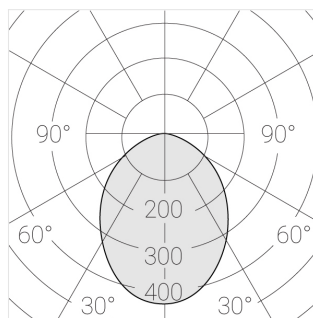

Встраиваемый гипсовый светильник

Зенит
Светотехническое производство

Tetro A25 44W 830 DS 0/1-10V

ze11012213

ERC 0/1-10 В IP20 Ra >80 3 SDCM

Комплектация

Корпус	1
Световой модуль	4
Блок питания	1
Крепежный элемент	2
Винт M5x6	4
Саморез	2
ГроверD5	4
Присоска	1

Производитель оставляет за собой право вносить изменения в комплектацию светильника.

Технические характеристики

Размеры:	475x137x70 мм
Масса нетто:	2,45 кг

Четырехмодульный светильник

Корпус:	Гипс
Источник света:	LED

Класс электробезопасности:	II
Степень защиты:	IP20
Номинальная мощность:	41.5 Вт
Световой поток светильника*:	3499 лм
Светоотдача*:	84 лм/Вт
Цветовая температура*:	3000 К
Индекс цветопередачи*:	Ra >80
Стабильность цветовой температуры*:	3 SDCM
cos *:	0.97
Блок питания**:	Драйвер в комплекте

Все параметры, отмеченные *, являются расчетными значениями. Зенит использует проверенные и испытанные компоненты от ведущих поставщиков. Тем не менее допускается наличие отдельных сбоев связанных с технологией светодиодов в течение срока службы продукта.

** — производитель оставляет за собой право замены блока питания на аналогичный, имеющий те же характеристики.