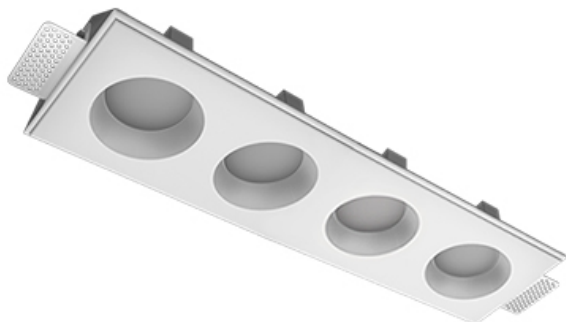

Встраиваемый гипсовый светильник

Зенит
Светотехническое производство

Tetro A25 44W 830 DS 0/1-10V

ze11012213

ERC 0/1-10 В  IP20 Ra >80 3 SDCM

Комплектация

Корпус	1
Световой модуль	4
Блок питания	1
Крепежный элемент	2
Винт M5x6	4
Саморез	2
ГроверD5	4
Присоска	1

Производитель оставляет за собой право вносить изменения в комплектацию светильника.

Технические характеристики

Размеры:	475x137x70 мм
Масса нетто:	2,45 кг

Четырехмодульный светильник

Корпус:	Гипс
Источник света:	LED

Класс электробезопасности:	II
Степень защиты:	IP20
Номинальная мощность:	41.5 Вт
Световой поток светильника*:	3499 лм
Светоотдача*:	84 лм/Вт
Цветовая температура*:	3000 К
Индекс цветопередачи*:	Ra >80
Стабильность цветовой температуры*:	3 SDCM
cos *:	0.97
Блок питания**:	Драйвер в комплекте