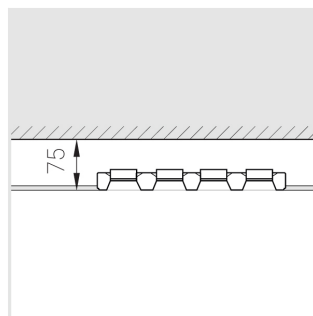

Встраиваемый гипсовый светильник

Зенит
Светотехническое производство

Tetro A25 44W 830 DS 0/1-10V

ze11012213

ERC 0/1-10 В  IP20 Ra >80 3 SDCM

Комплектация

Корпус	1
Световой модуль	4
Блок питания	1
Крепежный элемент	2
Винт M5x6	4
Саморез	2
ГроверD5	4
Присоска	1

Производитель оставляет за собой право вносить изменения в комплектацию светильника.

Технические характеристики

Размеры:	475x137x70 мм
Масса нетто:	2,45 кг

Четырехмодульный светильник

Корпус:	Гипс
Источник света:	LED