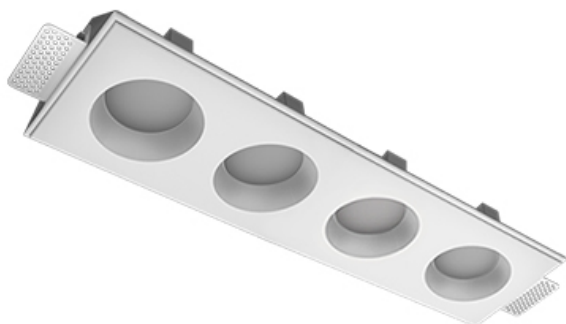

Встраиваемый гипсовый светильник

Зенит
Светотехническое производство

Tetro A25 32W 930 DS 0/1-10V

ze11012218

0/1-10 В

IP20

Ra >90

3 SDCM

Комплектация

Корпус	1
Световой модуль	4
Блок питания	1
Крепежный элемент	2
Винт M5x6	4
Саморез	2
ГроверD5	4
Присоска	1

Производитель оставляет за собой право вносить изменения в комплектацию светильника.

Технические характеристики

Размеры:	475x137x70 мм
Масса нетто:	2,45 кг

Четырехмодульный светильник

Корпус:	Гипс
Источник света:	LED

Класс электробезопасности:	II
Степень защиты:	IP20
Номинальная мощность:	29.1 Вт
Световой поток светильника*:	2204 лм
Светоотдача*:	76 лм/Вт
Цветовая температура*:	3000 К
Индекс цветопередачи*:	Ra >90
Стабильность цветовой температуры*:	3 SDCM
cos *:	0.94
Блок питания**:	Драйвер в комплекте