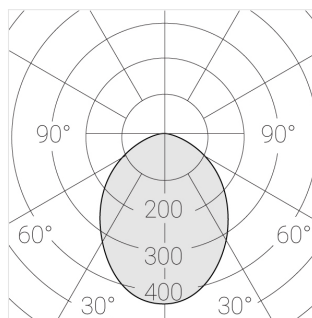

Встраиваемый гипсовый светильник

Зенит
Светотехническое производство

Tetro A25 32W 930 DS 0/1-10V

ze11012218

0/1-10 В

IP20

Ra >90

3 SDCM

Комплектация

Корпус	1
Световой модуль	4
Блок питания	1
Крепежный элемент	2
Винт M5x6	4
Саморез	2
ГроверD5	4
Присоска	1

Производитель оставляет за собой право вносить изменения в комплектацию светильника.

Технические характеристики

Размеры:	475x137x70 мм
Масса нетто:	2,45 кг

Четырехмодульный светильник

Корпус:	Гипс
Источник света:	LED

Класс электробезопасности:	II
Степень защиты:	IP20
Номинальная мощность:	29.1 Вт
Световой поток светильника*:	2204 лм
Светоотдача*:	76 лм/Вт
Цветовая температура*:	3000 К
Индекс цветопередачи*:	Ra >90
Стабильность цветовой температуры*:	3 SDCM
cos *:	0.94
Блок питания**:	Драйвер в комплекте

Все параметры, отмеченные *, являются расчетными значениями. Зенит использует проверенные и испытанные компоненты от ведущих поставщиков. Тем не менее допускается наличие отдельных сбоев связанных с технологией светодиодов в течение срока службы продукта.

** — производитель оставляет за собой право замены блока питания на аналогичный, имеющий те же характеристики.