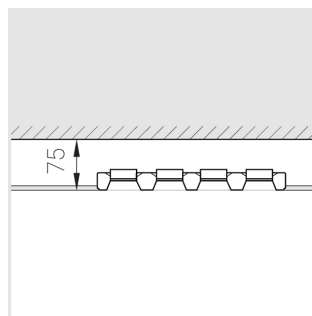

Встраиваемый гипсовый светильник

Зенит
Светотехническое производство

Tetro A25 32W 930 DS 0/1-10V

ze11012218

0/1-10 В

IP20

Ra >90

3 SDCM

Комплектация

Корпус	1
Световой модуль	4
Блок питания	1
Крепежный элемент	2
Винт M5x6	4
Саморез	2
ГроверD5	4
Присоска	1

Производитель оставляет за собой право вносить изменения в комплектацию светильника.

Технические характеристики

Размеры:	475x137x70 мм
Масса нетто:	2,45 кг

Четырехмодульный светильник

Корпус:	Гипс
Источник света:	LED

Класс электробезопасности:	II
Степень защиты:	IP20
Номинальная мощность:	29.1 Вт
Световой поток светильника*:	2204 лм
Светоотдача*:	76 лм/Вт
Цветовая температура*:	3000 К
Индекс цветопередачи*:	Ra >90
Стабильность цветовой температуры*:	3 SDCM
cos *:	0.94
Блок питания**:	Драйвер в комплекте

Все параметры, отмеченные *, являются расчетными значениями. Зенит использует проверенные и испытанные компоненты от ведущих поставщиков. Тем не менее допускается наличие отдельных сбоев связанных с технологией светодиодов в течение срока службы продукта.

** — производитель оставляет за собой право замены блока питания на аналогичный, имеющий те же характеристики.