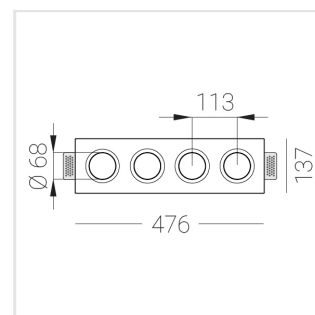

Встраиваемый гипсовый светильник

Зенит
Светотехническое производство

Tetro A25 32W 930 DS 0/1-10V

ze11012218

0/1-10 В

IP20

Ra >90

3 SDCM

Комплектация

Корпус	1
Световой модуль	4
Блок питания	1
Крепежный элемент	2
Винт M5x6	4
Саморез	2
ГроверD5	4
Присоска	1

Производитель оставляет за собой право вносить изменения в комплектацию светильника.

Технические характеристики

Размеры:	475x137x70 мм
Масса нетто:	2,45 кг

Четырехмодульный светильник

Корпус:	Гипс
Источник света:	LED

Класс электробезопасности:	II
Степень защиты:	IP20
Номинальная мощность:	29.1 Вт
Световой поток светильника*:	2204 лм
Светоотдача*:	76 лм/Вт
Цветовая температура*:	3000 К
Индекс цветопередачи*:	Ra >90
Стабильность цветовой температуры*:	3 SDCM
cos *:	0.94
Блок питания**:	Драйвер в комплекте