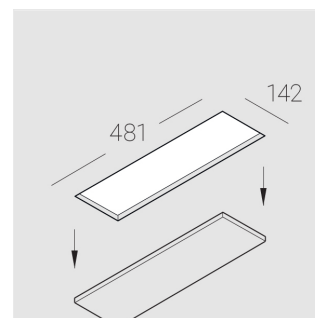

Встраиваемый гипсовый светильник

Зенит
Светотехническое производство

Tetro A25 32W 930 DS 0/1-10V

ze11012218

0/1-10 В

IP20

Ra >90

3 SDCM

Комплектация

Корпус	1
Световой модуль	4
Блок питания	1
Крепежный элемент	2
Винт M5x6	4
Саморез	2
ГроверD5	4
Присоска	1

Производитель оставляет за собой право вносить изменения в комплектацию светильника.

Технические характеристики

Размеры:	475x137x70 мм
Масса нетто:	2,45 кг

Четырехмодульный светильник

Корпус:	Гипс
Источник света:	LED

Класс электробезопасности:	II
Степень защиты:	IP20
Номинальная мощность:	29.1 Вт
Световой поток светильника*:	2204 лм
Светоотдача*:	76 лм/Вт
Цветовая температура*:	3000 К
Индекс цветопередачи*:	Ra >90
Стабильность цветовой температуры*:	3 SDCM
cos *:	0.94
Блок питания**:	Драйвер в комплекте

Все параметры, отмеченные *, являются расчетными значениями. Зенит использует проверенные и испытанные компоненты от ведущих поставщиков. Тем не менее допускается наличие отдельных сбоев связанных с технологией светодиодов в течение срока службы продукта.

** — производитель оставляет за собой право замены блока питания на аналогичный, имеющий те же характеристики.