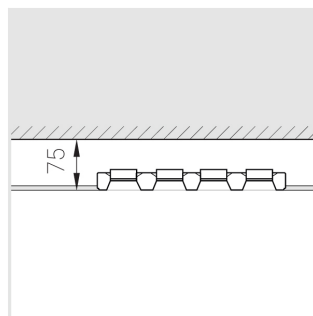

Встраиваемый гипсовый светильник

Tetro A25 44W 930 DS 0/1-10V

ze11012219

ERC 0/1-10 В  IP20 Ra >90 3 SDCM

Комплектация

Корпус	1
Световой модуль	4
Блок питания	1
Крепежный элемент	2
Винт M5x6	4
Саморез	2
ГроверD5	4
Присоска	1

Производитель оставляет за собой право вносить изменения в комплектацию светильника.

Технические характеристики

Размеры:	475x137x70 мм
Масса нетто:	2,45 кг

Четырехмодульный светильник

Корпус:	Гипс
Источник света:	LED