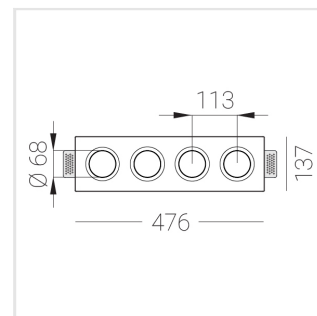

Встраиваемый гипсовый светильник

Tetro A25 44W 930 DS 0/1-10V

ze11012219

ERC 0/1-10 В  IP20 Ra >90 3 SDCM

Комплектация

Корпус	1
Световой модуль	4
Блок питания	1
Крепежный элемент	2
Винт M5x6	4
Саморез	2
ГроверD5	4
Присоска	1

Производитель оставляет за собой право вносить изменения в комплектацию светильника.

Технические характеристики

Размеры:	475x137x70 мм
Масса нетто:	2,45 кг

Четырехмодульный светильник

Корпус:	Гипс
Источник света:	LED