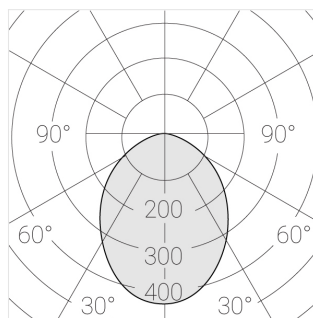

Встраиваемый гипсовый светильник

Tetro A25 44W 930 DS 0/1-10V

ze11012219

ERC 0/1-10 В IP20 Ra >90 3 SDCM

Комплектация

Корпус	1
Световой модуль	4
Блок питания	1
Крепежный элемент	2
Винт M5x6	4
Саморез	2
ГроверD5	4
Присоска	1

Производитель оставляет за собой право вносить изменения в комплектацию светильника.

Технические характеристики

Размеры:	475x137x70 мм
Масса нетто:	2,45 кг

Четырехмодульный светильник

Корпус:	Гипс
Источник света:	LED

Класс электробезопасности:	II
Степень защиты:	IP20
Номинальная мощность:	41.5 Вт
Световой поток светильника*:	3017 лм
Светоотдача*:	73 лм/Вт
Цветовая температура*:	3000 К
Индекс цветопередачи*:	Ra >90
Стабильность цветовой температуры*:	3 SDCM
cos *:	0.97
Блок питания**:	Драйвер в комплекте

Все параметры, отмеченные *, являются расчетными значениями. Зенит использует проверенные и испытанные компоненты от ведущих поставщиков. Тем не менее допускается наличие отдельных сбоев связанных с технологией светодиодов в течение срока службы продукта.

** — производитель оставляет за собой право замены блока питания на аналогичный, имеющий те же характеристики.