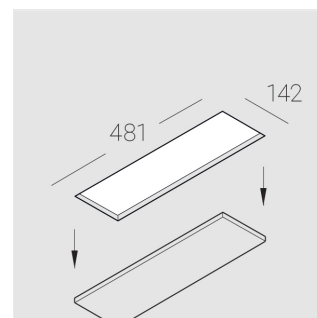

Встраиваемый гипсовый светильник

Tetro A25 44W 930 DS 0/1-10V

ze11012219

ERC 0/1-10 В  IP20 Ra >90 3 SDCM

Комплектация

Корпус	1
Световой модуль	4
Блок питания	1
Крепежный элемент	2
Винт M5x6	4
Саморез	2
ГроверD5	4
Присоска	1

Производитель оставляет за собой право вносить изменения в комплектацию светильника.

Технические характеристики

Размеры:	475x137x70 мм
Масса нетто:	2,45 кг

Четырехмодульный светильник

Корпус:	Гипс
Источник света:	LED