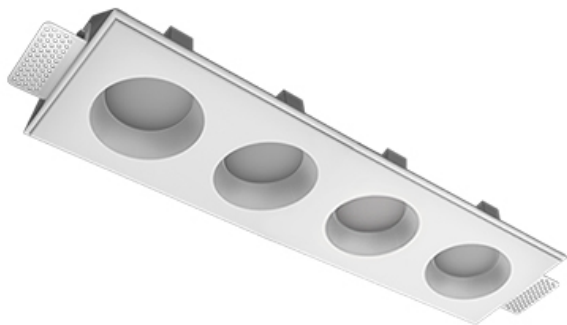

Встраиваемый гипсовый светильник

Tetro A25 44W 930 DS 0/1-10V

ze11012219

ERC 0/1-10 В  IP20 Ra >90 3 SDCM

Комплектация

Корпус	1
Световой модуль	4
Блок питания	1
Крепежный элемент	2
Винт M5x6	4
Саморез	2
ГроверD5	4
Присоска	1

Производитель оставляет за собой право вносить изменения в комплектацию светильника.

Технические характеристики

Размеры:	475x137x70 мм
Масса нетто:	2,45 кг

Четырехмодульный светильник

Корпус:	Гипс
Источник света:	LED

Класс электробезопасности:	II
Степень защиты:	IP20
Номинальная мощность:	41.5 Вт
Световой поток светильника*:	3017 лм
Светоотдача*:	73 лм/Вт
Цветовая температура*:	3000 К
Индекс цветопередачи*:	Ra >90
Стабильность цветовой температуры*:	3 SDCM
cos *:	0.97
Блок питания**:	Драйвер в комплекте