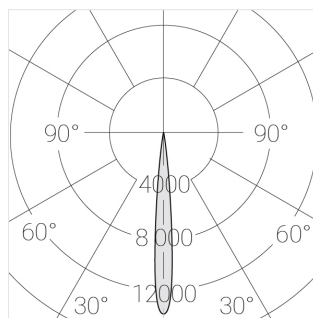

# Встраиваемый светильник

**Зенит**  
Светотехническое производство

Neo Lens 81 White 6W 927 D10°

ze11031918

**EAC** 220-240 В  IP20 Ra >90 3 SDCM

## Технические характеристики

Размеры: D81x56 мм

Светильник круглой формы

Корпус: Алюминий

Источник света: LED

Класс электробезопасности: II

Степень защиты: IP20

Номинальная мощность: 5.6 Вт