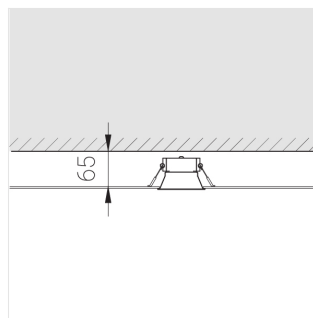

Встраиваемый светильник

Зенит
Светотехническое производство

Neo Lens 81 White 6W 927 D10°

ze11031918

EAC 220-240 В IP20 Ra >90 3 SDCM

Комплектация

Блок питания	1
Светильник	1

Встраиваемый светильник

Производитель оставляет за собой право вносить изменения в комплектацию светильника.

Технические характеристики

Размеры: D81x56 мм

Светильник круглой формы

Корпус: Алюминий

Источник света: LED

Класс электробезопасности: II

Степень защиты: IP20

Номинальная мощность: 5.6 Вт

Световой поток светильника*: 421 лм

Светоотдача*: 75 лм/Вт

Цветовая температура*: 2700 К

Индекс цветопередачи*: Ra >90

Стабильность цветовой температуры*: 3 SDCM

cos *: 0.93

Блок питания**: Драйвер в комплекте

Все параметры, отмеченные *, являются расчетными значениями. Зенит использует проверенные и испытанные компоненты от ведущих поставщиков. Тем не менее допускается наличие отдельных сбоев связанных с технологией светодиодов в течение срока службы продукта.

** — производитель оставляет за собой право замены блока питания на аналогичный, имеющий те же характеристики.