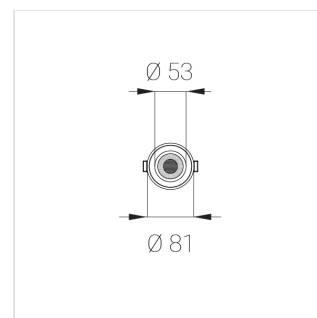

Встраиваемый светильник

Зенит
Светотехническое производство

Neo Lens 81 White 6W 927 D10°

ze11031918

EAC 220-240 В IP20 Ra >90 3 SDCM

Комплектация

Блок питания	1
Светильник	1

Встраиваемый светильник

Производитель оставляет за собой право вносить изменения в комплектацию светильника.

Технические характеристики

Размеры: D81x56 мм

Светильник круглой формы

Корпус: Алюминий

Источник света: LED

Класс электробезопасности: II

Степень защиты: IP20

Номинальная мощность: 5.6 Вт

Световой поток светильника*: 421 лм

Светоотдача*: 75 лм/Вт

Цветовая температура*: 2700 К

Индекс цветопередачи*: Ra >90

Стабильность цветовой температуры*: 3 SDCM

cos *: 0.93

Блок питания**: Драйвер в комплекте

Все параметры, отмеченные *, являются расчетными значениями. Зенит использует проверенные и испытанные компоненты от ведущих поставщиков. Тем не менее допускается наличие отдельных сбоев связанных с технологией светодиодов в течение срока службы продукта.

** — производитель оставляет за собой право замены блока питания на аналогичный, имеющий те же характеристики.