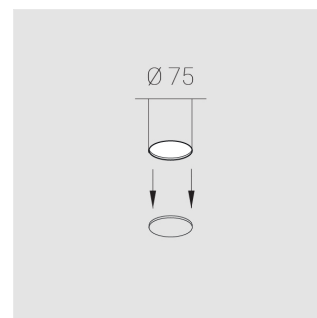

Встраиваемый светильник

Зенит
Светотехническое производство

Neo Lens 81 White 6W 927 D10°

ze11031918

EAC 220-240 В IP20 Ra >90 3 SDCM

Комплектация

Блок питания	1
Светильник	1

Встраиваемый светильник

Производитель оставляет за собой право вносить изменения в комплектацию светильника.

Технические характеристики

Размеры: D81x56 мм

Светильник круглой формы

Корпус: Алюминий

Источник света: LED

Класс электробезопасности: II

Степень защиты: IP20

Номинальная мощность: 5.6 Вт

Световой поток светильника*: 421 лм

Светоотдача*: 75 лм/Вт

Цветовая температура*: 2700 К

Индекс цветопередачи*: Ra >90

Стабильность цветовой температуры*: 3 SDCM

cos *: 0.93

Блок питания**: Драйвер в комплекте

Все параметры, отмеченные *, являются расчетными значениями. Зенит использует проверенные и испытанные компоненты от ведущих поставщиков. Тем не менее допускается наличие отдельных сбоев связанных с технологией светодиодов в течение срока службы продукта.

** — производитель оставляет за собой право замены блока питания на аналогичный, имеющий те же характеристики.