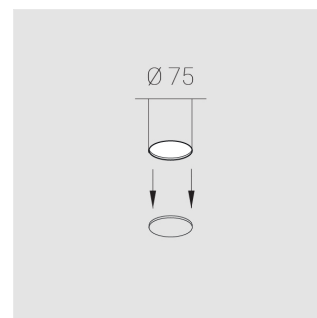

Встраиваемый светильник

ЗЕНИТ
Светотехническое производство

Neo Lens 81 White 8W 927 D10°

ze11031921

EAC 220-240 В  IP20 Ra >90 3 SDCM

Комплектация

Блок питания	1
Светильник	1

Встраиваемый светильник

Производитель оставляет за собой право вносить изменения в комплектацию светильника.

Технические характеристики

Размеры: D81x56 мм

Светильник круглой формы

Корпус: Алюминий

Источник света: LED

Класс электробезопасности: II

Степень защиты: IP20

Номинальная мощность: 7.5 Вт

Световой поток светильника*: 535 лм

Светоотдача*: 71 лм/Вт

Цветовая температура*: 2700 К

Индекс цветопередачи*: Ra >90

Стабильность цветовой температуры*: 3 SDCM