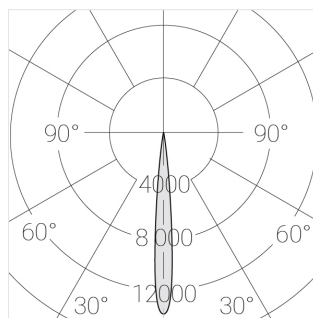

Встраиваемый светильник

ЗЕНИТ
Светотехническое производство

Neo Lens 81 White 8W 927 D10°

ze11031921

EAC 220-240 В  IP20 Ra >90 3 SDCM

Комплектация

Блок питания	1
Светильник	1

Встраиваемый светильник

Производитель оставляет за собой право вносить изменения в комплектацию светильника.

Технические характеристики

Размеры: D81x56 мм

Светильник круглой формы

Корпус: Алюминий

Источник света: LED

Класс электробезопасности: II

Степень защиты: IP20

Номинальная мощность: 7.5 Вт

Световой поток светильника*: 535 лм

Светоотдача*: 71 лм/Вт

Цветовая температура*: 2700 К

Индекс цветопередачи*: Ra >90

Стабильность цветовой температуры*: 3 SDCM