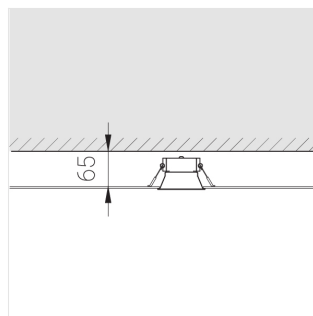

Встраиваемый светильник

ЗЕНИТ
Светотехническое производство

Neo Lens 81 White 8W 927 D10°

ze11031921

EAC 220-240 В IP20 Ra >90 3 SDCM

Комплектация

Блок питания	1
Светильник	1

Встраиваемый светильник

Производитель оставляет за собой право вносить изменения в комплектацию светильника.

Технические характеристики

Размеры: D81x56 мм

Светильник круглой формы

Корпус: Алюминий

Источник света: LED

Класс электробезопасности: II

Степень защиты: IP20

Номинальная мощность: 7.5 Вт

Световой поток светильника*: 535 лм

Светоотдача*: 71 лм/Вт

Цветовая температура*: 2700 К

Индекс цветопередачи*: Ra >90

Стабильность цветовой температуры*: 3 SDCM

cos *: 0.92

Блок питания**: Драйвер в комплекте

Все параметры, отмеченные *, являются расчетными значениями. Зенит использует проверенные и испытанные компоненты от ведущих поставщиков. Тем не менее допускается наличие отдельных сбоев связанных с технологией светодиодов в течение срока службы продукта.

** — производитель оставляет за собой право замены блока питания на аналогичный, имеющий те же характеристики.