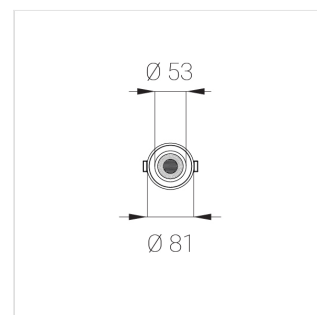

Встраиваемый светильник

ЗЕНИТ
Светотехническое производство

Neo Lens 81 White 8W 927 D10°

ze11031921

EAC 220-240 В IP20 Ra >90 3 SDCM

Комплектация

Блок питания	1
Светильник	1

Встраиваемый светильник

Производитель оставляет за собой право вносить изменения в комплектацию светильника.

Технические характеристики

Размеры: D81x56 мм

Светильник круглой формы

Корпус: Алюминий

Источник света: LED

Класс электробезопасности: II

Степень защиты: IP20

Номинальная мощность: 7.5 Вт

Световой поток светильника*: 535 лм

Светоотдача*: 71 лм/Вт

Цветовая температура*: 2700 К

Индекс цветопередачи*: Ra >90

Стабильность цветовой температуры*: 3 SDCM

cos *: 0.92

Блок питания**: Драйвер в комплекте

Все параметры, отмеченные *, являются расчетными значениями. Зенит использует проверенные и испытанные компоненты от ведущих поставщиков. Тем не менее допускается наличие отдельных сбоев связанных с технологией светодиодов в течение срока службы продукта.

** — производитель оставляет за собой право замены блока питания на аналогичный, имеющий те же характеристики.