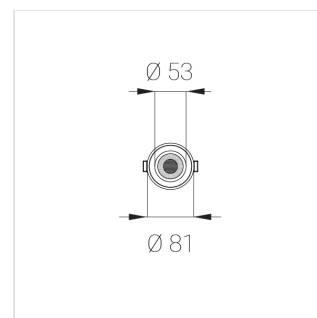

Встраиваемый светильник

ЗЕНИТ
Светотехническое производство

Neo Lens 81 White 10W 927 D10°

ze11031924

EAC 220-240 В  IP20 Ra >90 3 SDCM

Комплектация

Блок питания	1
Светильник	1

Встраиваемый светильник

Производитель оставляет за собой право вносить изменения в комплектацию светильника.

Технические характеристики

Размеры: D81x56 мм

Светильник круглой формы

Корпус: Алюминий

Источник света: LED

Класс электробезопасности: II

Степень защиты: IP20

Номинальная мощность: 9.5 Вт

Световой поток светильника*: 638 лм

Светоотдача*: 67 лм/Вт

Цветовая температура*: 2700 К

Индекс цветопередачи*: Ra >90

Стабильность цветовой температуры*: 3 SDCM