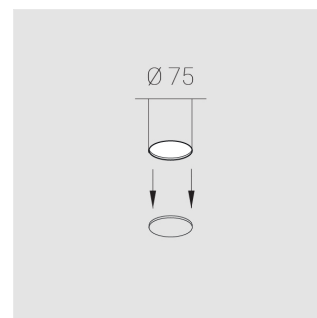

Встраиваемый светильник

ЗЕНИТ
Светотехническое производство

Neo Lens 81 White 10W 927 D10°

ze11031924

EAC 220-240 В  IP20 Ra >90 3 SDCM

Комплектация

Блок питания	1
Светильник	1

Встраиваемый светильник

Производитель оставляет за собой право вносить изменения в комплектацию светильника.

Технические характеристики

Размеры: D81x56 мм

Светильник круглой формы

Корпус: Алюминий

Источник света: LED

Класс электробезопасности: II

Степень защиты: IP20

Номинальная мощность: 9.5 Вт

Световой поток светильника*: 638 лм

Светоотдача*: 67 лм/Вт

Цветовая температура*: 2700 К

Индекс цветопередачи*: Ra >90

Стабильность цветовой температуры*: 3 SDCM