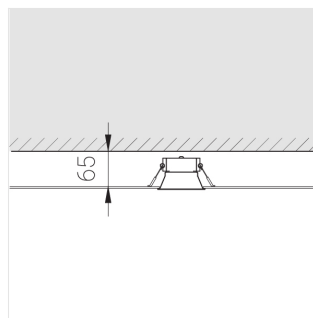

Встраиваемый светильник

ЗЕНИТ
Светотехническое производство

Neo Lens 81 White 10W 927 D10°

ze11031924

EAC 220-240 В IP20 Ra >90 3 SDCM

Комплектация

Блок питания	1
Светильник	1

Встраиваемый светильник

Производитель оставляет за собой право вносить изменения в комплектацию светильника.

Технические характеристики

Размеры: D81x56 мм

Светильник круглой формы

Корпус: Алюминий

Источник света: LED

Класс электробезопасности: II

Степень защиты: IP20

Номинальная мощность: 9.5 Вт

Световой поток светильника*: 638 лм

Светоотдача*: 67 лм/Вт

Цветовая температура*: 2700 К

Индекс цветопередачи*: Ra >90

Стабильность цветовой температуры*: 3 SDCM

cos *: 0.92

Блок питания**: Драйвер в комплекте

Все параметры, отмеченные *, являются расчетными значениями. Зенит использует проверенные и испытанные компоненты от ведущих поставщиков. Тем не менее допускается наличие отдельных сбоев связанных с технологией светодиодов в течение срока службы продукта.

** — производитель оставляет за собой право замены блока питания на аналогичный, имеющий те же характеристики.