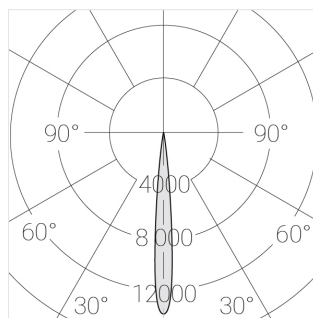

Встраиваемый светильник

ЗЕНИТ
Светотехническое производство

Neo Lens 81 White 10W 927 D10°

ze11031924

EAC 220-240 В  IP20 Ra >90 3 SDCM

Комплектация

Блок питания	1
Светильник	1

Встраиваемый светильник

Производитель оставляет за собой право вносить изменения в комплектацию светильника.

Технические характеристики

Размеры: D81x56 мм

Светильник круглой формы

Корпус: Алюминий

Источник света: LED

Класс электробезопасности: II

Степень защиты: IP20

Номинальная мощность: 9.5 Вт

Световой поток светильника*: 638 лм

Светоотдача*: 67 лм/Вт

Цветовая температура*: 2700 К

Индекс цветопередачи*: Ra >90

Стабильность цветовой температуры*: 3 SDCM