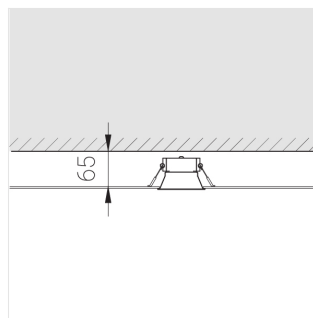

Встраиваемый светильник

ЗЕНИТ
Светотехническое производство

Neo Lens 81 White 6W 927 D10° Triac

ze11032098

EAC 220-240 В IP20 Ra >90 3 SDCM

Комплектация

Блок питания	1
Светильник	1

Встраиваемый светильник

Производитель оставляет за собой право вносить изменения в комплектацию светильника.

Технические характеристики

Размеры: D81x56 мм

Светильник круглой формы

Корпус: Алюминий

Источник света: LED

Класс электробезопасности: II

Степень защиты: IP20

Номинальная мощность: 6.9 Вт

Световой поток светильника*: 421 лм

Светоотдача*: 61 лм/Вт

Цветовая температура*: 2700 К

Индекс цветопередачи*: Ra >90

Стабильность цветовой температуры*: 3 SDCM

cos *: 0.96

Блок питания**: Драйвер в комплекте

Все параметры, отмеченные *, являются расчетными значениями. Зенит использует проверенные и испытанные компоненты от ведущих поставщиков. Тем не менее допускается наличие отдельных сбоев связанных с технологией светодиодов в течение срока службы продукта.

** — производитель оставляет за собой право замены блока питания на аналогичный, имеющий те же характеристики.