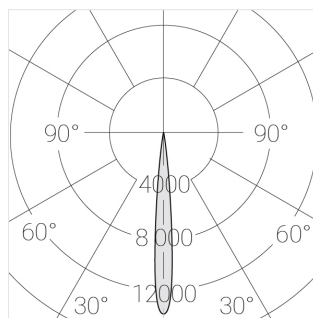

Встраиваемый светильник

ЗЕНИТ
Светотехническое производство

Neo Lens 81 White 6W 927 D10° Triac

ze11032098

EAC 220-240 В  IP20 Ra >90 3 SDCM

Комплектация

Блок питания	1
Светильник	1

Встраиваемый светильник

Производитель оставляет за собой право вносить изменения в комплектацию светильника.

Технические характеристики

Размеры: D81x56 мм

Светильник круглой формы

Корпус: Алюминий

Источник света: LED

Класс электробезопасности: II

Степень защиты: IP20

Номинальная мощность: 6.9 Вт

Световой поток светильника*: 421 лм

Светоотдача*: 61 лм/Вт

Цветовая температура*: 2700 К

Индекс цветопередачи*: Ra >90

Стабильность цветовой температуры*: 3 SDCM