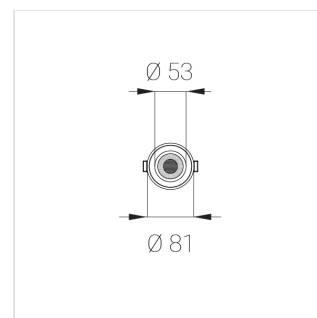

Встраиваемый светильник

ЗЕНИТ
Светотехническое производство

Neo Lens 81 White 6W 927 D10° Triac

ze11032098

EAC 220-240 В  IP20 Ra >90 3 SDCM

Комплектация

Блок питания	1
Светильник	1

Встраиваемый светильник

Производитель оставляет за собой право вносить изменения в комплектацию светильника.

Технические характеристики

Размеры: D81x56 мм

Светильник круглой формы

Корпус: Алюминий

Источник света: LED

Класс электробезопасности: II

Степень защиты: IP20

Номинальная мощность: 6.9 Вт

Световой поток светильника*: 421 лм

Светоотдача*: 61 лм/Вт

Цветовая температура*: 2700 К

Индекс цветопередачи*: Ra >90

Стабильность цветовой температуры*: 3 SDCM