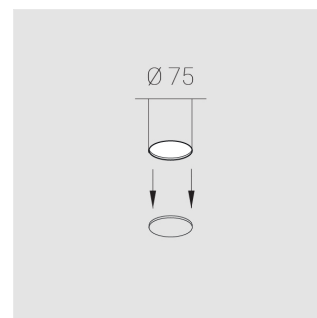

Встраиваемый светильник

ЗЕНИТ
Светотехническое производство

Neo Lens 81 White 6W 927 D10° Triac

ze11032098

EAC 220-240 В  IP20 Ra >90 3 SDCM

Комплектация

Блок питания	1
Светильник	1

Встраиваемый светильник

Производитель оставляет за собой право вносить изменения в комплектацию светильника.

Технические характеристики

Размеры: D81x56 мм

Светильник круглой формы

Корпус: Алюминий

Источник света: LED

Класс электробезопасности: II