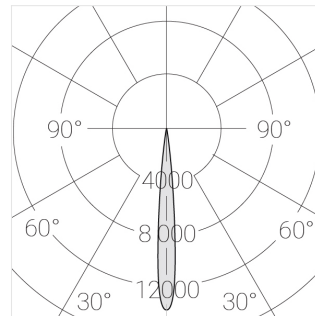

Комплектация

Блок питания	1
Светильник	1

Встраиваемый светильник

Производитель оставляет за собой право вносить изменения в комплектацию светильника.

Технические характеристики

Размеры: D81x56 мм

Светильник круглой формы

Корпус:

Алюминий

Источник света:

LED

Класс электробезопасности: II

Степень защиты: IP20

Номинальная мощность: 8.7 Вт

Световой поток светильника*: 535 лм