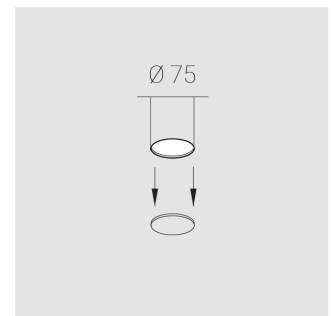

Комплектация

Блок питания	1
Светильник	1

Встраиваемый светильник

Производитель оставляет за собой право вносить изменения в комплектацию светильника.

Технические характеристики

Размеры: D81x56 мм

Светильник круглой формы

Корпус:

Алюминий

Источник света:

LED

Класс электробезопасности: II

Степень защиты: IP20

Номинальная мощность: 8.7 Вт

Световой поток светильника*: 535 лм