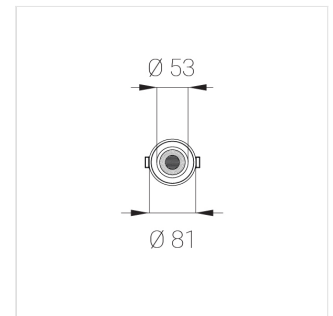

Комплектация

Блок питания	1
Светильник	1

Встраиваемый светильник

Производитель оставляет за собой право вносить изменения в комплектацию светильника.

Технические характеристики

Размеры: D81x56 мм

Светильник круглой формы

Корпус:

Алюминий

Источник света:

LED

Класс электробезопасности: II

Степень защиты: IP20

Номинальная мощность: 8.7 Вт

Световой поток светильника*: 535 лм