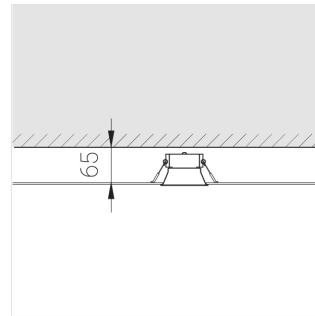

Комплектация

Блок питания	1
Светильник	1

Встраиваемый светильник

Производитель оставляет за собой право вносить изменения в комплектацию светильника.

Технические характеристики

Размеры: D81x56 мм

Светильник круглой формы

Корпус:

Алюминий

Источник света:

LED

Класс электробезопасности: II

Степень защиты: IP20

Номинальная мощность: 8.7 Вт

Световой поток светильника*: 535 лм