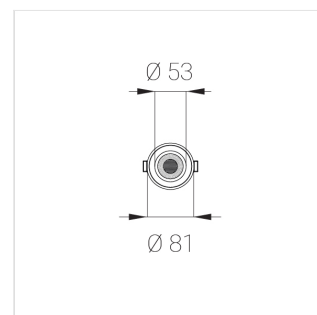

Встраиваемый светильник

ЗЕНИТ
Светотехническое производство

Neo Lens 81 White 10W 927 D10° Triac

ze11032104

220-240 В

IP20

Ra >90

3 SDCM

Комплектация

Блок питания	1
Светильник	1

Встраиваемый светильник

Производитель оставляет за собой право вносить изменения в комплектацию светильника.

Технические характеристики

Размеры: D81x56 мм

Светильник круглой формы

Корпус: Алюминий

Источник света: LED

Класс электробезопасности: II

Степень защиты: IP20

Номинальная мощность: 10.5 Вт

Световой поток светильника*: 638 лм

Светоотдача*: 61 лм/Вт

Цветовая температура*: 2700 К

Индекс цветопередачи*: Ra >90

Стабильность цветовой температуры*: 3 SDCM

cos *: 0.98

Блок питания**: Драйвер в комплекте

Все параметры, отмеченные *, являются расчетными значениями. Зенит использует проверенные и испытанные компоненты от ведущих поставщиков. Тем не менее допускается наличие отдельных сбоев связанных с технологией светодиодов в течение срока службы продукта.

** — производитель оставляет за собой право замены блока питания на аналогичный, имеющий те же характеристики.