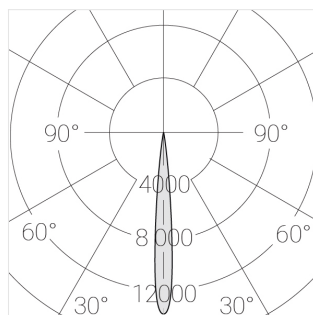

# Встраиваемый светильник

**ЗЕНИТ**  
Светотехническое производство

Neo Lens 81 White 10W 927 D10° Triac

ze11032104

220-240 В

IP20

Ra >90

3 SDCM

## Технические характеристики

Размеры: D81x56 мм

Светильник круглой формы

Корпус: Алюминий

Источник света: LED

Класс электробезопасности: II

Степень защиты: IP20

Номинальная мощность: 10.5 Вт