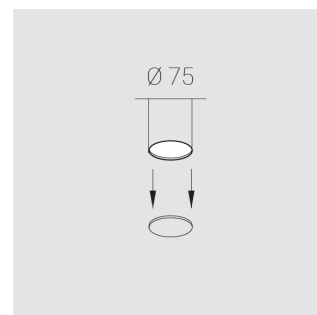

Встраиваемый светильник

ЗЕНИТ
Светотехническое производство

Neo Lens 81 White 10W 927 D10° Triac

ze11032104

220-240 В

IP20

Ra >90

3 SDCM

Комплектация

Блок питания	1
Светильник	1

Встраиваемый светильник

Производитель оставляет за собой право вносить изменения в комплектацию светильника.

Технические характеристики

Размеры: D81x56 мм

Светильник круглой формы

Корпус: Алюминий

Источник света: LED

Класс электробезопасности: II

Степень защиты: IP20

Номинальная мощность: 10.5 Вт

Световой поток светильника*: 638 лм

Светоотдача*: 61 лм/Вт

Цветовая температура*: 2700 К

Индекс цветопередачи*: Ra >90

Стабильность цветовой температуры*: 3 SDCM

cos *: 0.98

Блок питания**: Драйвер в комплекте

Все параметры, отмеченные *, являются расчетными значениями. Зенит использует проверенные и испытанные компоненты от ведущих поставщиков. Тем не менее допускается наличие отдельных сбоев связанных с технологией светодиодов в течение срока службы продукта.

** — производитель оставляет за собой право замены блока питания на аналогичный, имеющий те же характеристики.