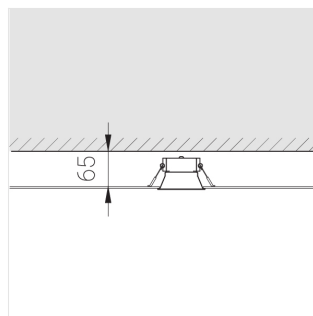

Встраиваемый светильник

ЗЕНИТ
Светотехническое производство

Neo Lens 81 White 10W 927 D10° Triac

ze11032104

220-240 В

IP20

Ra >90

3 SDCM

Комплектация

Блок питания	1
Светильник	1

Встраиваемый светильник

Производитель оставляет за собой право вносить изменения в комплектацию светильника.

Технические характеристики

Размеры: D81x56 мм

Светильник круглой формы

Корпус: Алюминий

Источник света: LED

Класс электробезопасности: II

Степень защиты: IP20

Номинальная мощность: 10.5 Вт

Световой поток светильника*: 638 лм

Светоотдача*: 61 лм/Вт

Цветовая температура*: 2700 К

Индекс цветопередачи*: Ra >90

Стабильность цветовой температуры*: 3 SDCM

cos *: 0.98

Блок питания**: Драйвер в комплекте

Все параметры, отмеченные *, являются расчетными значениями. Зенит использует проверенные и испытанные компоненты от ведущих поставщиков. Тем не менее допускается наличие отдельных сбоев связанных с технологией светодиодов в течение срока службы продукта.

** — производитель оставляет за собой право замены блока питания на аналогичный, имеющий те же характеристики.