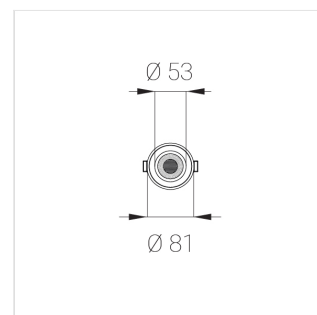

Комплектация

Блок питания	1
Светильник	1

Встраиваемый светильник

Производитель оставляет за собой право вносить изменения в комплектацию светильника.

Технические характеристики

Размеры: D81x56 мм

Светильник круглой формы

Корпус: Алюминий

Источник света: LED

Класс электробезопасности: II

Степень защиты: IP20

Номинальная мощность: 6.2 Вт

Световой поток светильника*: 421 лм

Светоотдача*: 68 лм/Вт

Цветовая температура*: 2700 К