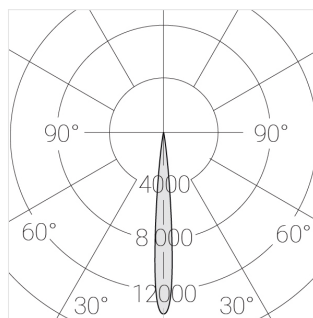

Встраиваемый светильник

ЗЕНИТ
Светотехническое производство

Neo Lens 81 White 6W 927 D10° DA

ze11032278

220-240 В

IP20

Ra >90

3 SDCM

Комплектация

Блок питания	1
Светильник	1

Встраиваемый светильник

Производитель оставляет за собой право вносить изменения в комплектацию светильника.

Технические характеристики

Размеры: D81x56 мм

Светильник круглой формы

Корпус: Алюминий

Источник света: LED

Класс электробезопасности: II

Степень защиты: IP20

Номинальная мощность: 6.2 Вт

Световой поток светильника*: 421 лм

Светоотдача*: 68 лм/Вт

Цветовая температура*: 2700 К