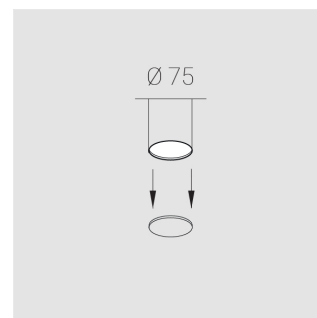

Встраиваемый светильник

ЗЕНИТ
Светотехническое производство

Neo Lens 81 White 6W 927 D10° DA

ze11032278

220-240 В

IP20

Ra >90

3 SDCM

Комплектация

Блок питания	1
Светильник	1

Встраиваемый светильник

Производитель оставляет за собой право вносить изменения в комплектацию светильника.

Технические характеристики

Размеры: D81x56 мм

Светильник круглой формы

Корпус: Алюминий

Источник света: LED

Класс электробезопасности: II

Степень защиты: IP20

Номинальная мощность: 6.2 Вт

Световой поток светильника*: 421 лм

Светоотдача*: 68 лм/Вт

Цветовая температура*: 2700 К