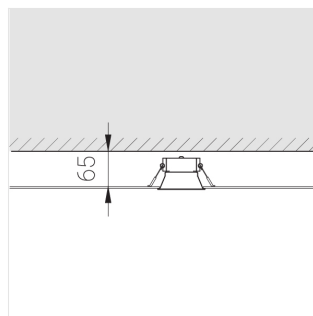

Комплектация

Блок питания	1
Светильник	1

Встраиваемый светильник

Производитель оставляет за собой право вносить изменения в комплектацию светильника.

Технические характеристики

Размеры: D81x56 мм

Светильник круглой формы

Корпус: Алюминий

Источник света: LED

Класс электробезопасности: II

Степень защиты: IP20

Номинальная мощность: 6.2 Вт

Световой поток светильника*: 421 лм

Светоотдача*: 68 лм/Вт

Цветовая температура*: 2700 К