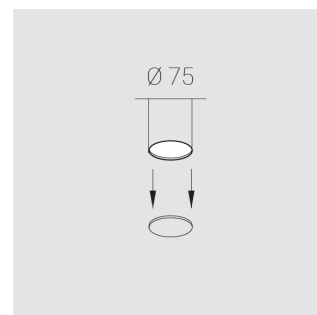

Встраиваемый светильник

Neo Lens 81 White 8W 927 D10° DA

ze11032281

220-240 В

IP20

Ra >90

3 SDCM

Комплектация

Блок питания	1
Светильник	1

Встраиваемый светильник

Производитель оставляет за собой право вносить изменения в комплектацию светильника.

Технические характеристики

Размеры: D81x56 мм

Светильник круглой формы

Корпус: Алюминий

Источник света: LED

Класс электробезопасности: II

Степень защиты: IP20

Номинальная мощность: 8 Вт

Световой поток светильника*: 535 лм

Светоотдача*: 67 лм/Вт

Цветовая температура*: 2700 К

Индекс цветопередачи*: Ra >90

Стабильность цветовой температуры*: 3 SDCM

cos *: 0.88

Блок питания**: Драйвер в комплекте

Все параметры, отмеченные *, являются расчетными значениями. Зенит использует проверенные и испытанные компоненты от ведущих поставщиков. Тем не менее допускается наличие отдельных сбоев связанных с технологией светодиодов в течение срока службы продукта.

** — производитель оставляет за собой право замены блока питания на аналогичный, имеющий те же характеристики.