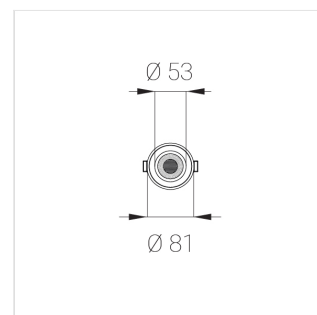

Встраиваемый светильник

Neo Lens 81 White 8W 927 D10° DA

ze11032281

220-240 В

IP20

Ra >90

3 SDCM

Комплектация

Блок питания	1
Светильник	1

Встраиваемый светильник

Производитель оставляет за собой право вносить изменения в комплектацию светильника.

Технические характеристики

Размеры: D81x56 мм

Светильник круглой формы

Корпус: Алюминий

Источник света: LED

Класс электробезопасности: II

Степень защиты: IP20

Номинальная мощность: 8 Вт

Световой поток светильника*: 535 лм

Светоотдача*: 67 лм/Вт

Цветовая температура*: 2700 К