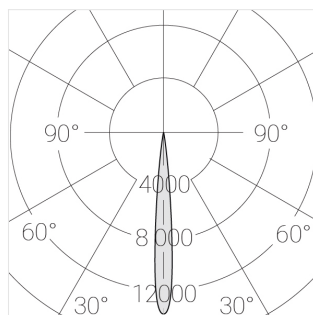

Встраиваемый светильник

Neo Lens 81 White 8W 927 D10° DA

ze11032281

220-240 В

IP20

Ra >90

3 SDCM

Комплектация

Блок питания	1
Светильник	1

Встраиваемый светильник

Производитель оставляет за собой право вносить изменения в комплектацию светильника.

Технические характеристики

Размеры: D81x56 мм

Светильник круглой формы

Корпус: Алюминий

Источник света: LED

Класс электробезопасности: II

Степень защиты: IP20

Номинальная мощность: 8 Вт

Световой поток светильника*: 535 лм

Светоотдача*: 67 лм/Вт

Цветовая температура*: 2700 К