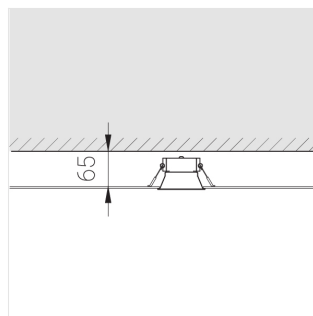

Встраиваемый светильник

Neo Lens 81 White 8W 927 D10° DA

ze11032281

220-240 В

IP20

Ra >90

3 SDCM

Комплектация

Блок питания	1
Светильник	1

Встраиваемый светильник

Производитель оставляет за собой право вносить изменения в комплектацию светильника.

Технические характеристики

Размеры: D81x56 мм

Светильник круглой формы

Корпус: Алюминий

Источник света: LED

Класс электробезопасности: II

Степень защиты: IP20

Номинальная мощность: 8 Вт

Световой поток светильника*: 535 лм

Светоотдача*: 67 лм/Вт

Цветовая температура*: 2700 К

Индекс цветопередачи*: Ra >90

Стабильность цветовой температуры*: 3 SDCM

cos *: 0.88

Блок питания**: Драйвер в комплекте

Все параметры, отмеченные *, являются расчетными значениями. Зенит использует проверенные и испытанные компоненты от ведущих поставщиков. Тем не менее допускается наличие отдельных сбоев связанных с технологией светодиодов в течение срока службы продукта.

** — производитель оставляет за собой право замены блока питания на аналогичный, имеющий те же характеристики.