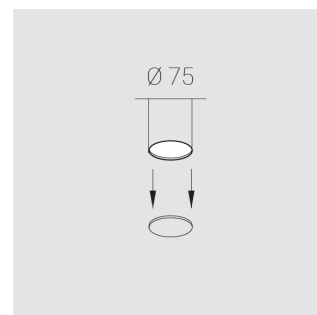

Комплектация

Блок питания	1
Светильник	1

Встраиваемый светильник

Производитель оставляет за собой право вносить изменения в комплектацию светильника.

Технические характеристики

Размеры: D81x56 мм

Светильник круглой формы

Корпус: Алюминий

Источник света: LED

Класс электробезопасности: II

Степень защиты: IP20

Номинальная мощность: 10 Вт

Световой поток светильника*: 638 лм

Светоотдача*: 64 лм/Вт

Цветовая температура*: 2700 К