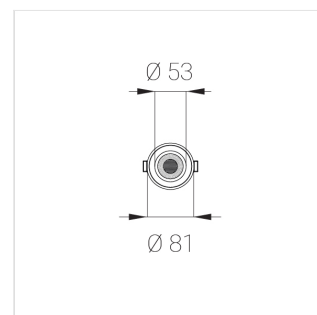

Встраиваемый светильник

ЗЕНИТ
Светотехническое производство

Neo Lens 81 White 10W 927 D10° DA

ze11032284

220-240 В

IP20

Ra >90

3 SDCM

Комплектация

Блок питания	1
Светильник	1

Встраиваемый светильник

Производитель оставляет за собой право вносить изменения в комплектацию светильника.

Технические характеристики

Размеры: D81x56 мм

Светильник круглой формы

Корпус: Алюминий

Источник света: LED

Класс электробезопасности: II

Степень защиты: IP20

Номинальная мощность: 10 Вт

Световой поток светильника*: 638 лм

Светоотдача*: 64 лм/Вт

Цветовая температура*: 2700 К