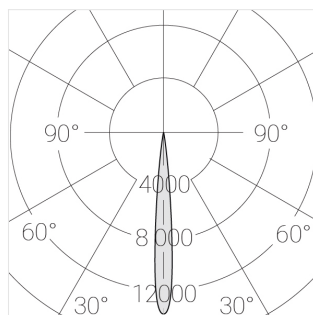

Встраиваемый светильник

ЗЕНИТ
Светотехническое производство

Neo Lens 81 White 10W 927 D10° DA

ze11032284

220-240 В

IP20

Ra >90

3 SDCM

Комплектация

Блок питания	1
Светильник	1

Встраиваемый светильник

Производитель оставляет за собой право вносить изменения в комплектацию светильника.

Технические характеристики

Размеры: D81x56 мм

Светильник круглой формы

Корпус: Алюминий

Источник света: LED

Класс электробезопасности: II

Степень защиты: IP20

Номинальная мощность: 10 Вт

Световой поток светильника*: 638 лм

Светоотдача*: 64 лм/Вт

Цветовая температура*: 2700 К