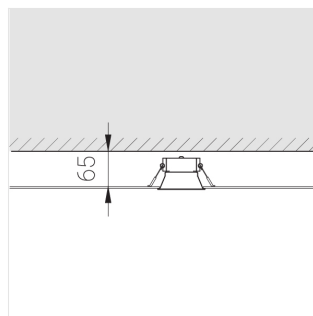

Комплектация

Блок питания	1
Светильник	1

Встраиваемый светильник

Производитель оставляет за собой право вносить изменения в комплектацию светильника.

Технические характеристики

Размеры: D81x56 мм

Светильник круглой формы

Корпус: Алюминий

Источник света: LED

Класс электробезопасности: II

Степень защиты: IP20

Номинальная мощность: 10 Вт

Световой поток светильника*: 638 лм

Светоотдача*: 64 лм/Вт

Цветовая температура*: 2700 К