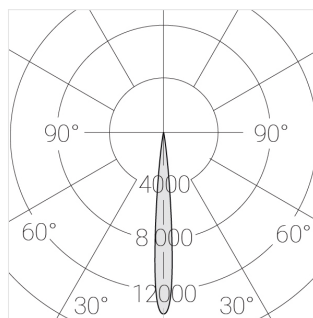

Встраиваемый светильник

Зенит
Светотехническое производство

Neo Lens 81 White 6W 927 D10° 0/1-10V

ze11033520

EAC

0/1-10 В

IP20

Ra >90

3 SDCM

Комплектация

Блок питания	1
Светильник	1

Встраиваемый светильник

Производитель оставляет за собой право вносить изменения в комплектацию светильника.

Технические характеристики

Размеры: D81x56 мм

Светильник круглой формы

Корпус: Алюминий

Источник света: LED

Класс электробезопасности: II

Степень защиты: IP20

Номинальная мощность: 6.2 Вт

Световой поток светильника*: 448 лм

Светоотдача*: 77 лм/Вт

Цветовая температура*: 2700 К