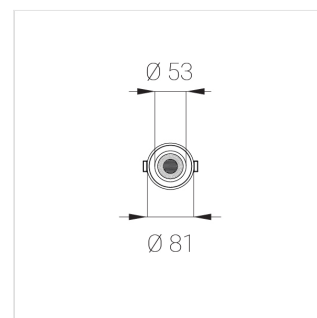

Встраиваемый светильник

Зенит
Светотехническое производство

Neo Lens 81 White 6W 927 D10° 0/1-10V

ze11033520

EAC

0/1-10 В

IP20

Ra >90

3 SDCM

Комплектация

Блок питания	1
Светильник	1

Встраиваемый светильник

Производитель оставляет за собой право вносить изменения в комплектацию светильника.

Технические характеристики

Размеры: D81x56 мм

Светильник круглой формы

Корпус: Алюминий

Источник света: LED

Класс электробезопасности: II

Степень защиты: IP20

Номинальная мощность: 6.2 Вт

Световой поток светильника*: 448 лм

Светоотдача*: 77 лм/Вт

Цветовая температура*: 2700 К