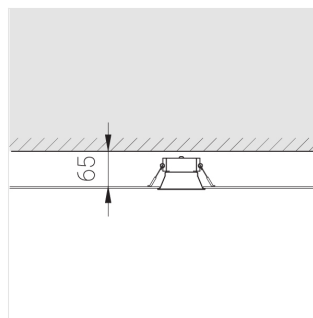

3 SDCM

Комплектация

Блок питания	1
Светильник	1

Встраиваемый светильник

Производитель оставляет за собой право вносить изменения в комплектацию светильника.

Технические характеристики

Размеры: D81x56 мм

Светильник круглой формы

Корпус: Алюминий

Источник света: LED

Класс электробезопасности: II

Степень защиты: IP20

Номинальная мощность: 6.2 Вт

Световой поток светильника*: 448 лм

Светоотдача*: 77 лм/Вт

Цветовая температура*: 2700 К