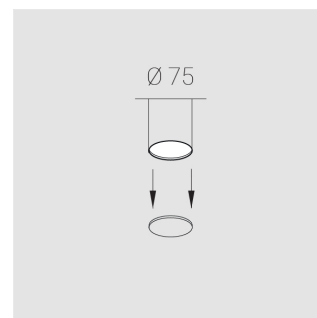

Встраиваемый светильник

Зенит
Светотехническое производство

Neo Lens 81 White 6W 927 D10° 0/1-10V

ze11033520

EAC

0/1-10 В

IP20

Ra >90

3 SDCM

Комплектация

Блок питания	1
Светильник	1

Встраиваемый светильник

Производитель оставляет за собой право вносить изменения в комплектацию светильника.

Технические характеристики

Размеры: D81x56 мм

Светильник круглой формы

Корпус: Алюминий

Источник света: LED

Класс электробезопасности: II

Степень защиты: IP20

Номинальная мощность: 6.2 Вт

Световой поток светильника*: 448 лм

Светоотдача*: 77 лм/Вт

Цветовая температура*: 2700 К