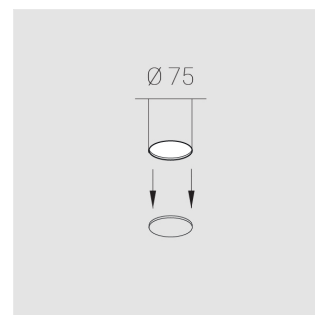

Встраиваемый светильник

Neo Lens 81 White 8W 927 D10° 0/1-10V

ze11033523

0/1-10 В

IP20

Ra >90

3 SDCM

Комплектация

Блок питания	1
Светильник	1

Встраиваемый светильник

Производитель оставляет за собой право вносить изменения в комплектацию светильника.

Технические характеристики

Размеры: D81x56 мм

Светильник круглой формы

Корпус: Алюминий

Источник света: LED

Класс электробезопасности: II

Степень защиты: IP20

Номинальная мощность: 8 Вт

Световой поток светильника*: 570 лм

Светоотдача*: 76 лм/Вт

Цветовая температура*: 2700 К

Индекс цветопередачи*: Ra >90

Стабильность цветовой температуры*: 3 SDCM

cos *: 0.88

Блок питания**: Драйвер в комплекте

Все параметры, отмеченные *, являются расчетными значениями. Зенит использует проверенные и испытанные компоненты от ведущих поставщиков. Тем не менее допускается наличие отдельных сбоев связанных с технологией светодиодов в течение срока службы продукта.

** — производитель оставляет за собой право замены блока питания на аналогичный, имеющий те же характеристики.