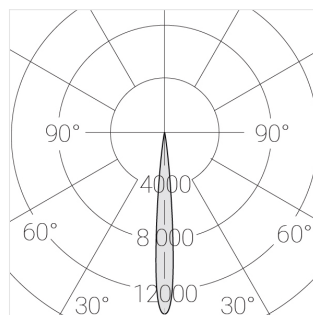

# Встраиваемый светильник

Neo Lens 81 White 8W 927 D10° 0/1-10V

ze11033523

0/1-10 В

IP20

Ra >90

3 SDCM

## Технические характеристики

Размеры: D81x56 мм

Светильник круглой формы

Корпус: Алюминий

Источник света: LED

Класс электробезопасности: II

Степень защиты: IP20

Номинальная мощность: 8 Вт