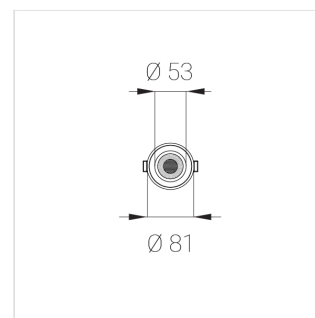

Встраиваемый светильник

Neo Lens 81 White 8W 927 D10° 0/1-10V

ze11033523

0/1-10 В

IP20

Ra >90

3 SDCM

Комплектация

Блок питания	1
Светильник	1

Встраиваемый светильник

Производитель оставляет за собой право вносить изменения в комплектацию светильника.

Технические характеристики

Размеры: D81x56 мм

Светильник круглой формы

Корпус: Алюминий

Источник света: LED

Класс электробезопасности: II

Степень защиты: IP20

Номинальная мощность: 8 Вт

Световой поток светильника*: 570 лм

Светоотдача*: 76 лм/Вт

Цветовая температура*: 2700 К

Индекс цветопередачи*: Ra >90

Стабильность цветовой температуры*: 3 SDCM

cos *: 0.88

Блок питания**: Драйвер в комплекте

Все параметры, отмеченные *, являются расчетными значениями. Зенит использует проверенные и испытанные компоненты от ведущих поставщиков. Тем не менее допускается наличие отдельных сбоев связанных с технологией светодиодов в течение срока службы продукта.

** — производитель оставляет за собой право замены блока питания на аналогичный, имеющий те же характеристики.