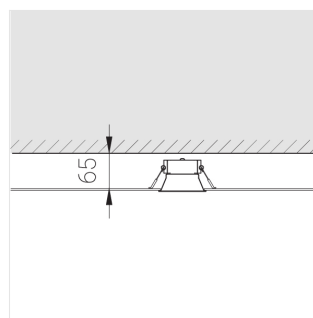

Встраиваемый светильник

Neo Lens 81 White 8W 927 D10° 0/1-10V

ze11033523

0/1-10 В

IP20

Ra >90

3 SDCM

Комплектация

Блок питания	1
Светильник	1

Встраиваемый светильник

Производитель оставляет за собой право вносить изменения в комплектацию светильника.

Технические характеристики

Размеры: D81x56 мм

Светильник круглой формы

Корпус: Алюминий

Источник света: LED

Класс электробезопасности: II

Степень защиты: IP20

Номинальная мощность: 8 Вт

Световой поток светильника*: 570 лм

Светоотдача*: 76 лм/Вт

Цветовая температура*: 2700 К

Индекс цветопередачи*: Ra >90

Стабильность цветовой температуры*: 3 SDCM

cos *: 0.88

Блок питания**: Драйвер в комплекте

Все параметры, отмеченные *, являются расчетными значениями. Зенит использует проверенные и испытанные компоненты от ведущих поставщиков. Тем не менее допускается наличие отдельных сбоев связанных с технологией светодиодов в течение срока службы продукта.

** — производитель оставляет за собой право замены блока питания на аналогичный, имеющий те же характеристики.