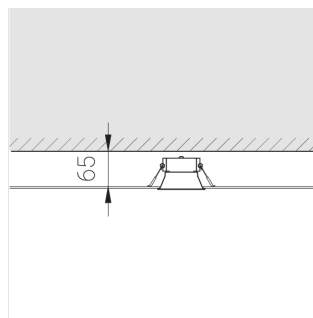

Встраиваемый светильник

Neo Lens 81 White 10W 927 D10° 0/1-10V
ze11033526

EAC 0/1-10 В  IP20 Ra >90 3 SDCM

Комплектация

Блок питания	1
Светильник	1

Встраиваемый светильник

Производитель оставляет за собой право вносить изменения в комплектацию светильника.

Технические характеристики

Размеры: D81x56 мм

Светильник круглой формы

Корпус: **Алюминий**

Источник света: **LED**

Класс электробезопасности: **II**

Степень защиты: **IP20**

Номинальная мощность: **10 Вт**