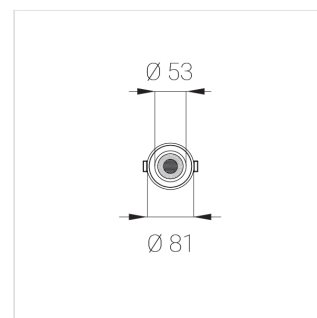

Встраиваемый светильник

Neo Lens 81 White 10W 927 D10° 0/1-10V
ze11033526

EAC 0/1-10 В  IP20 Ra >90 3 SDCM

Комплектация

Блок питания	1
Светильник	1

Встраиваемый светильник

Производитель оставляет за собой право вносить изменения в комплектацию светильника.

Технические характеристики

Размеры: D81x56 мм

Светильник круглой формы

Корпус: **Алюминий**

Источник света: **LED**

Класс электробезопасности: **II**

Степень защиты: **IP20**

Номинальная мощность: **10 Вт**