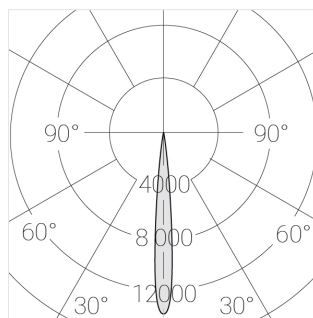

Встраиваемый светильник

Neo Lens 81 White 10W 927 D10° 0/1-10V
ze11033526

EAC 0/1-10 В  IP20 Ra >90 3 SDCM

Комплектация

Блок питания	1
Светильник	1

Встраиваемый светильник

Производитель оставляет за собой право вносить изменения в комплектацию светильника.

Технические характеристики

Размеры: D81x56 мм

Светильник круглой формы

Корпус: **Алюминий**

Источник света: **LED**

Класс электробезопасности: **II**

Степень защиты: **IP20**

Номинальная мощность: **10 Вт**

Световой поток светильника*: **679 лм**

Светоотдача*: **73 лм/Вт**

Цветовая температура*: **2700 К**

Индекс цветопередачи*: **Ra >90**

Стабильность цветовой температуры*: **3 SDCM**

cos *: **0.91**

Блок питания**: **Драйвер в комплекте**