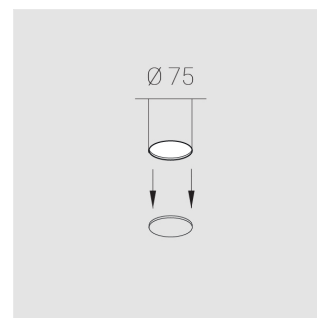

Встраиваемый светильник

Neo Lens 81 White 10W 927 D10° 0/1-10V
ze11033526

EAC 0/1-10 В  IP20 Ra >90 3 SDCM

Комплектация

Блок питания	1
Светильник	1

Встраиваемый светильник

Производитель оставляет за собой право вносить изменения в комплектацию светильника.

Технические характеристики

Размеры: D81x56 мм

Светильник круглой формы

Корпус: **Алюминий**

Источник света: **LED**

Класс электробезопасности: **II**

Степень защиты: **IP20**

Номинальная мощность: **10 Вт**