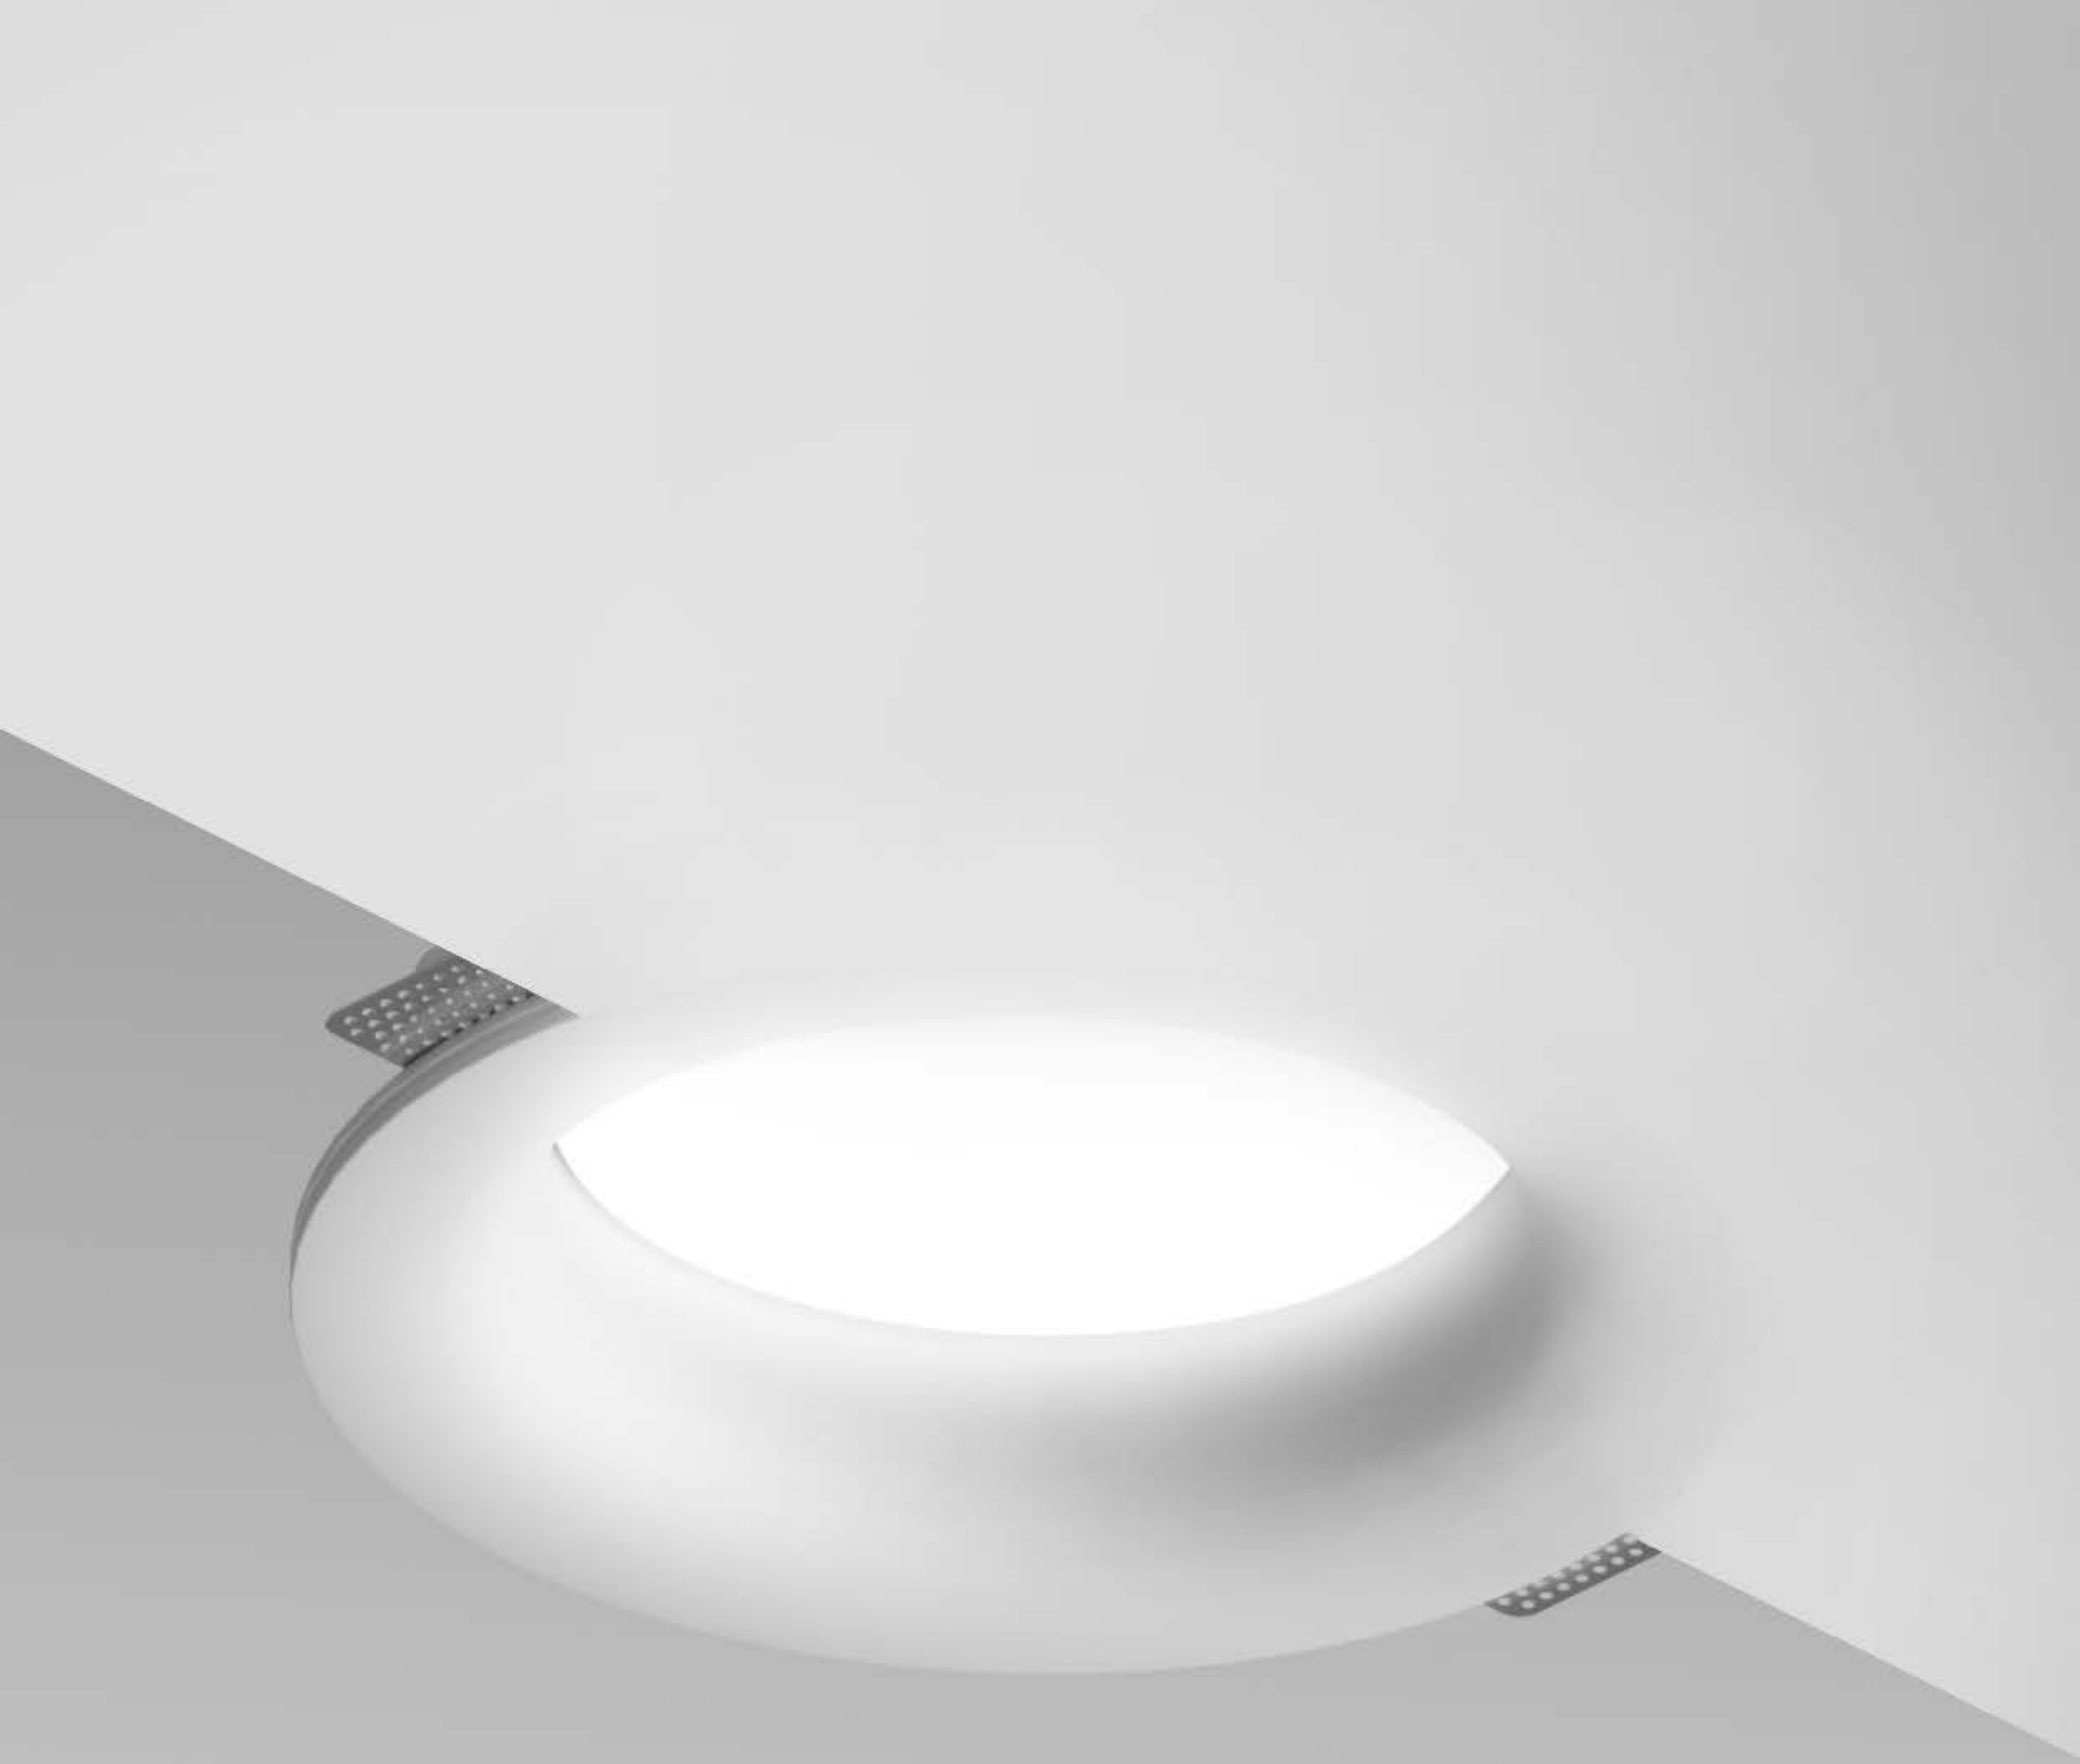

Бесшовное слияние

Серия гипсовых светильников интегрируется в любой тип интерьера, благодаря бесшовному монтажу.