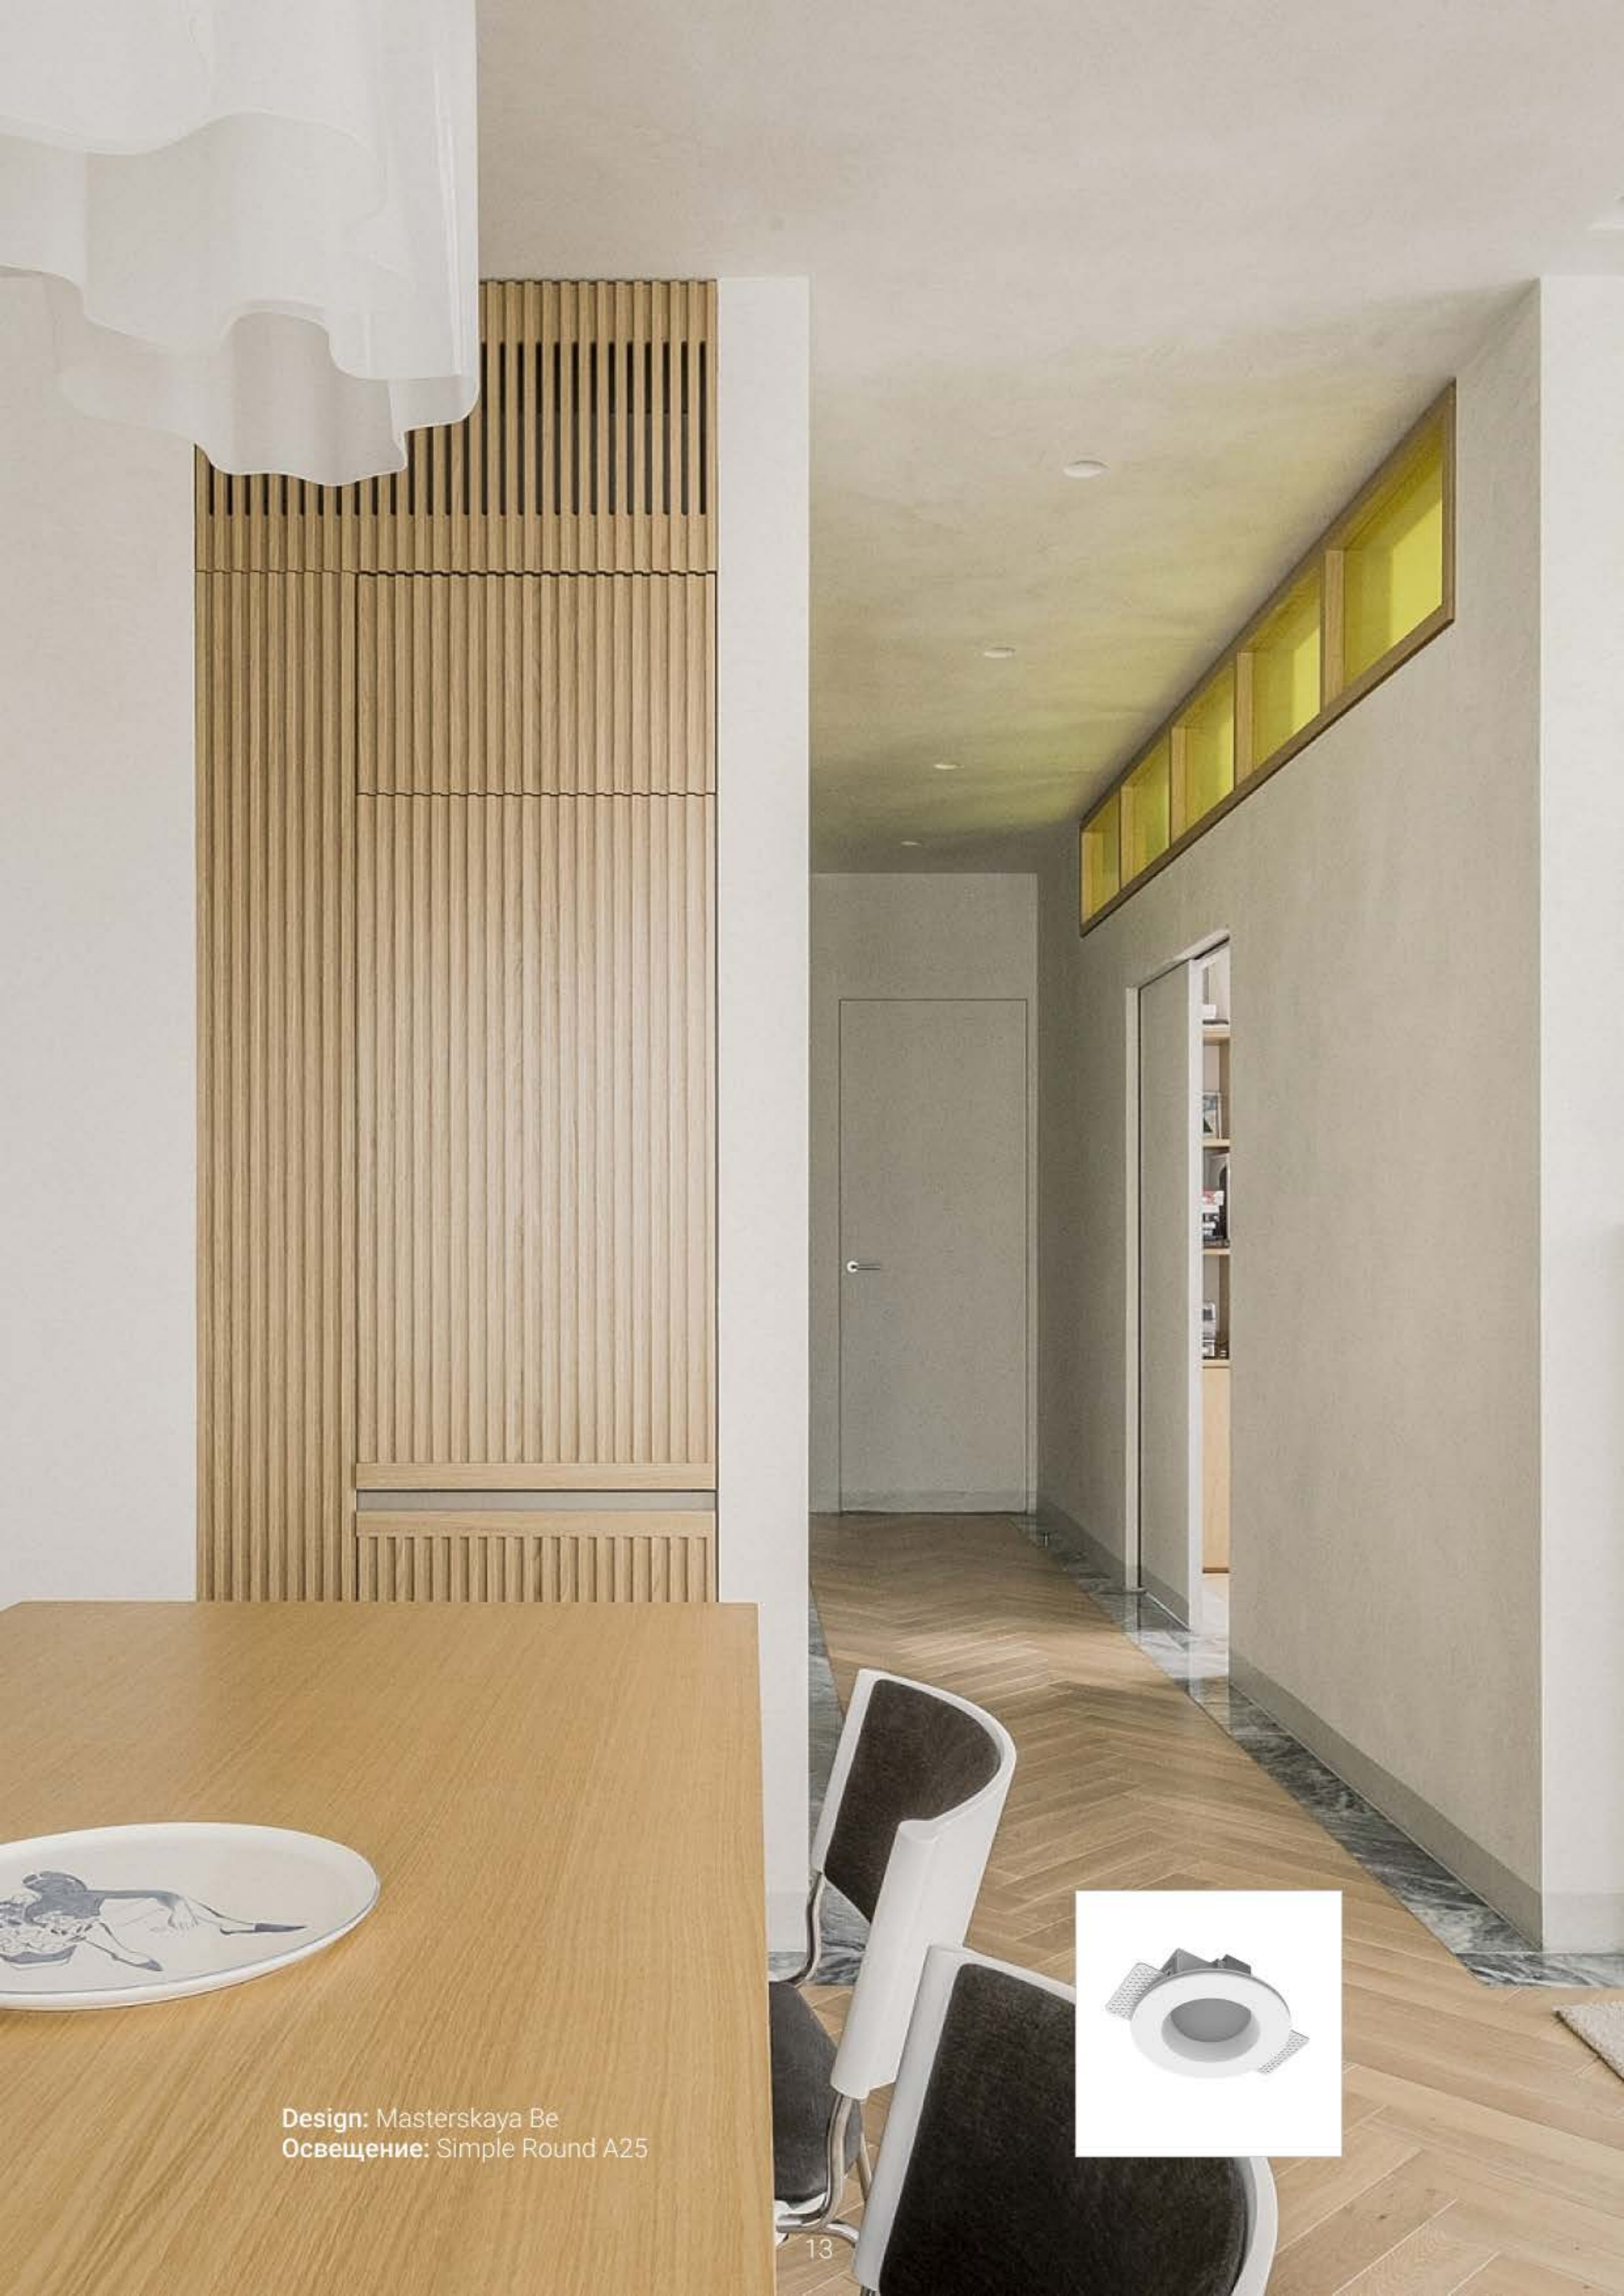

Design: Вадим Матевосянц
Освещение: Simple Round R50 D100

Design: Вадим Матевосянц
Освещение: Simple Round R25 D68, Twins R25

Design: Masterskaya Be
Освещение: Simple Round A25

Design: Елена Сидорина
Освещение: Simple Round S05