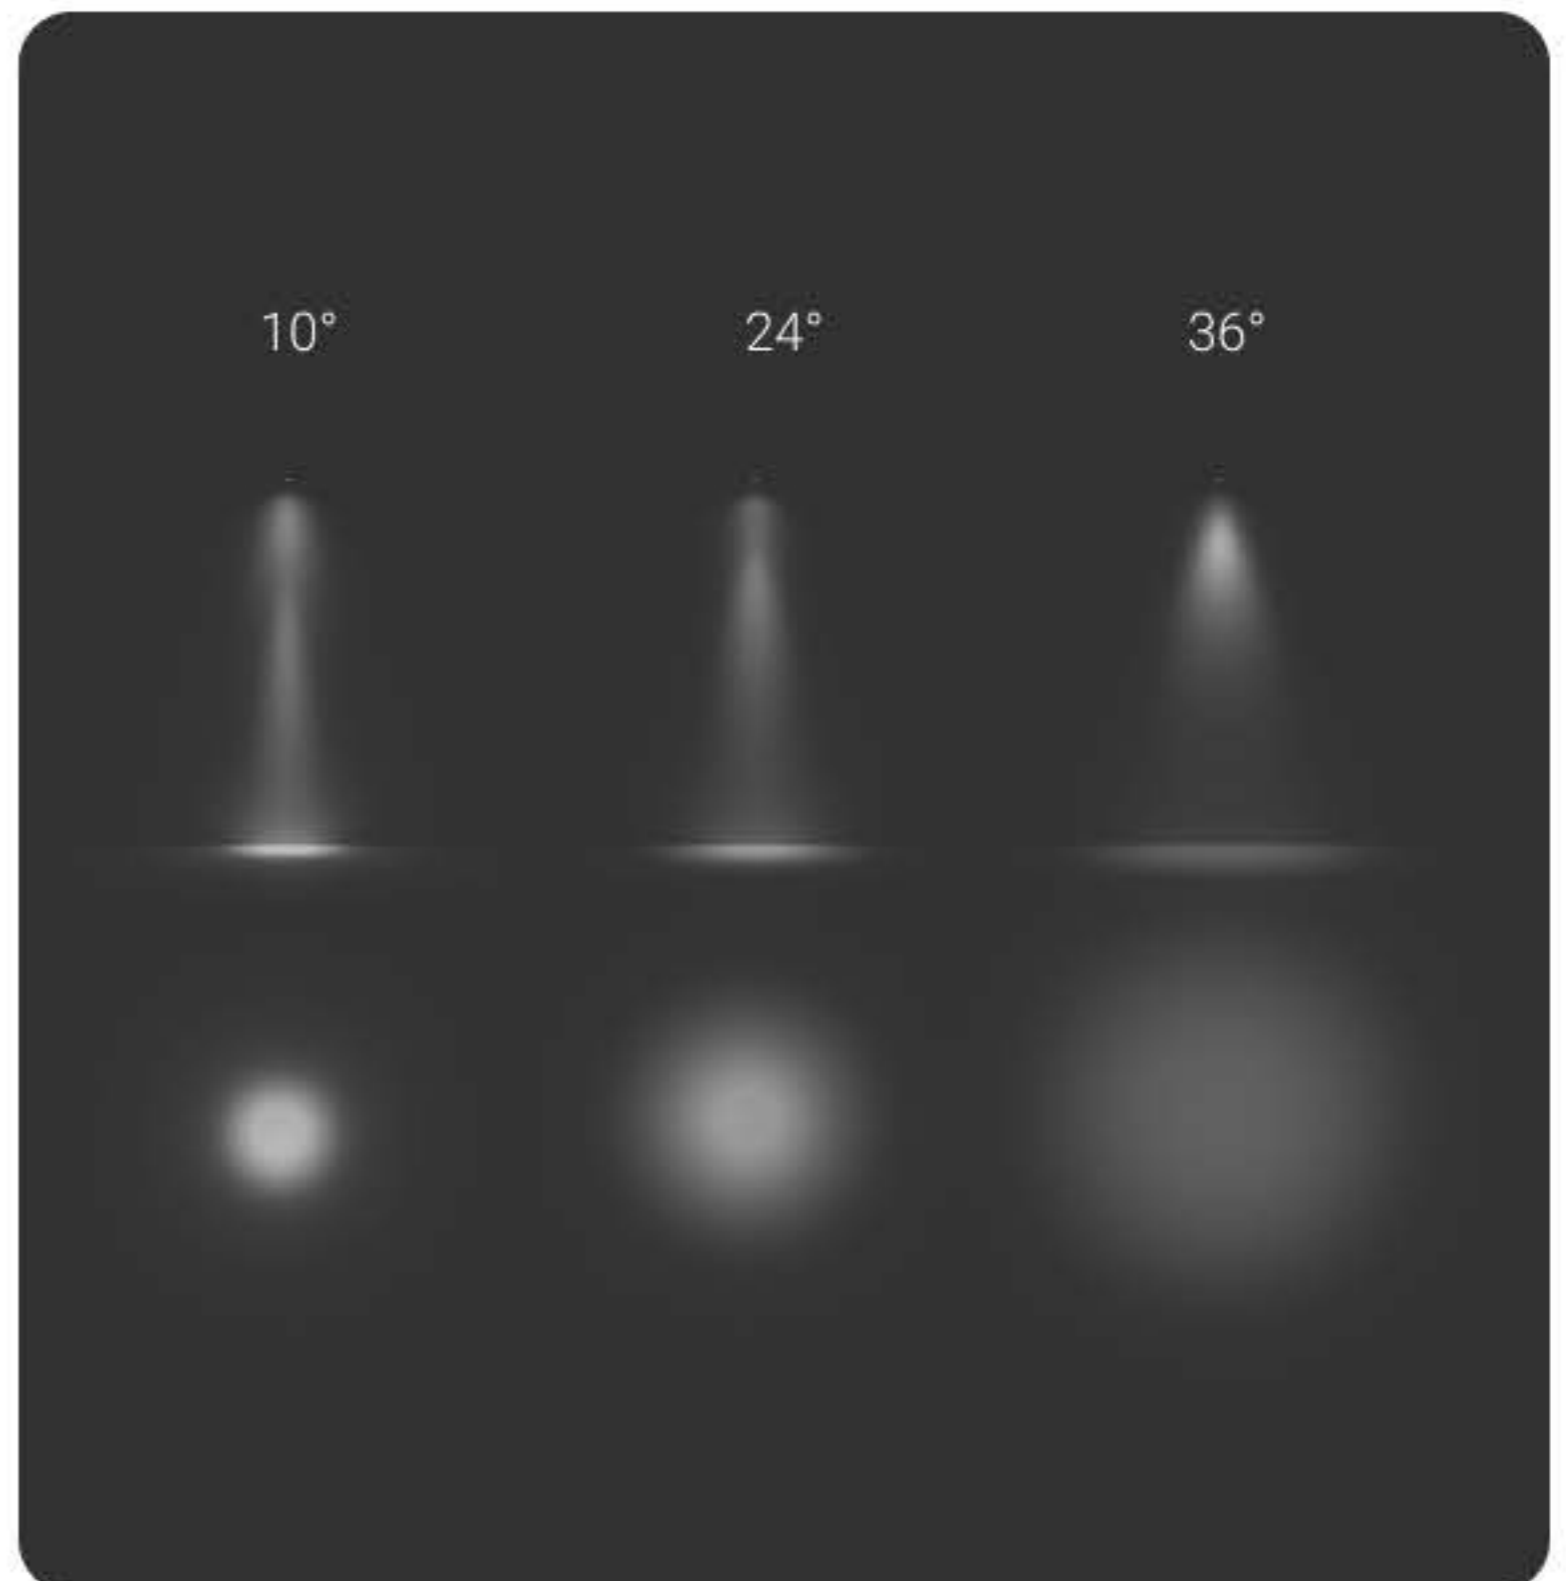

Оптика

Double Satin

Светильники с рассеянным светом являются универсальным инструментом для освещения практически любого интерьера. А в сочетании с направленным светом они смогут создать самые разнообразные световые сцены.

Lens

Решение с линзой сочетает высокую эффективность и контроль луча, так как используются линзы с технологией TIR (полного внутреннего отражения). Доступны углы – 10°, 23° и 36°.

Фотометрия рассеянного света с рассеивателем Double satin.