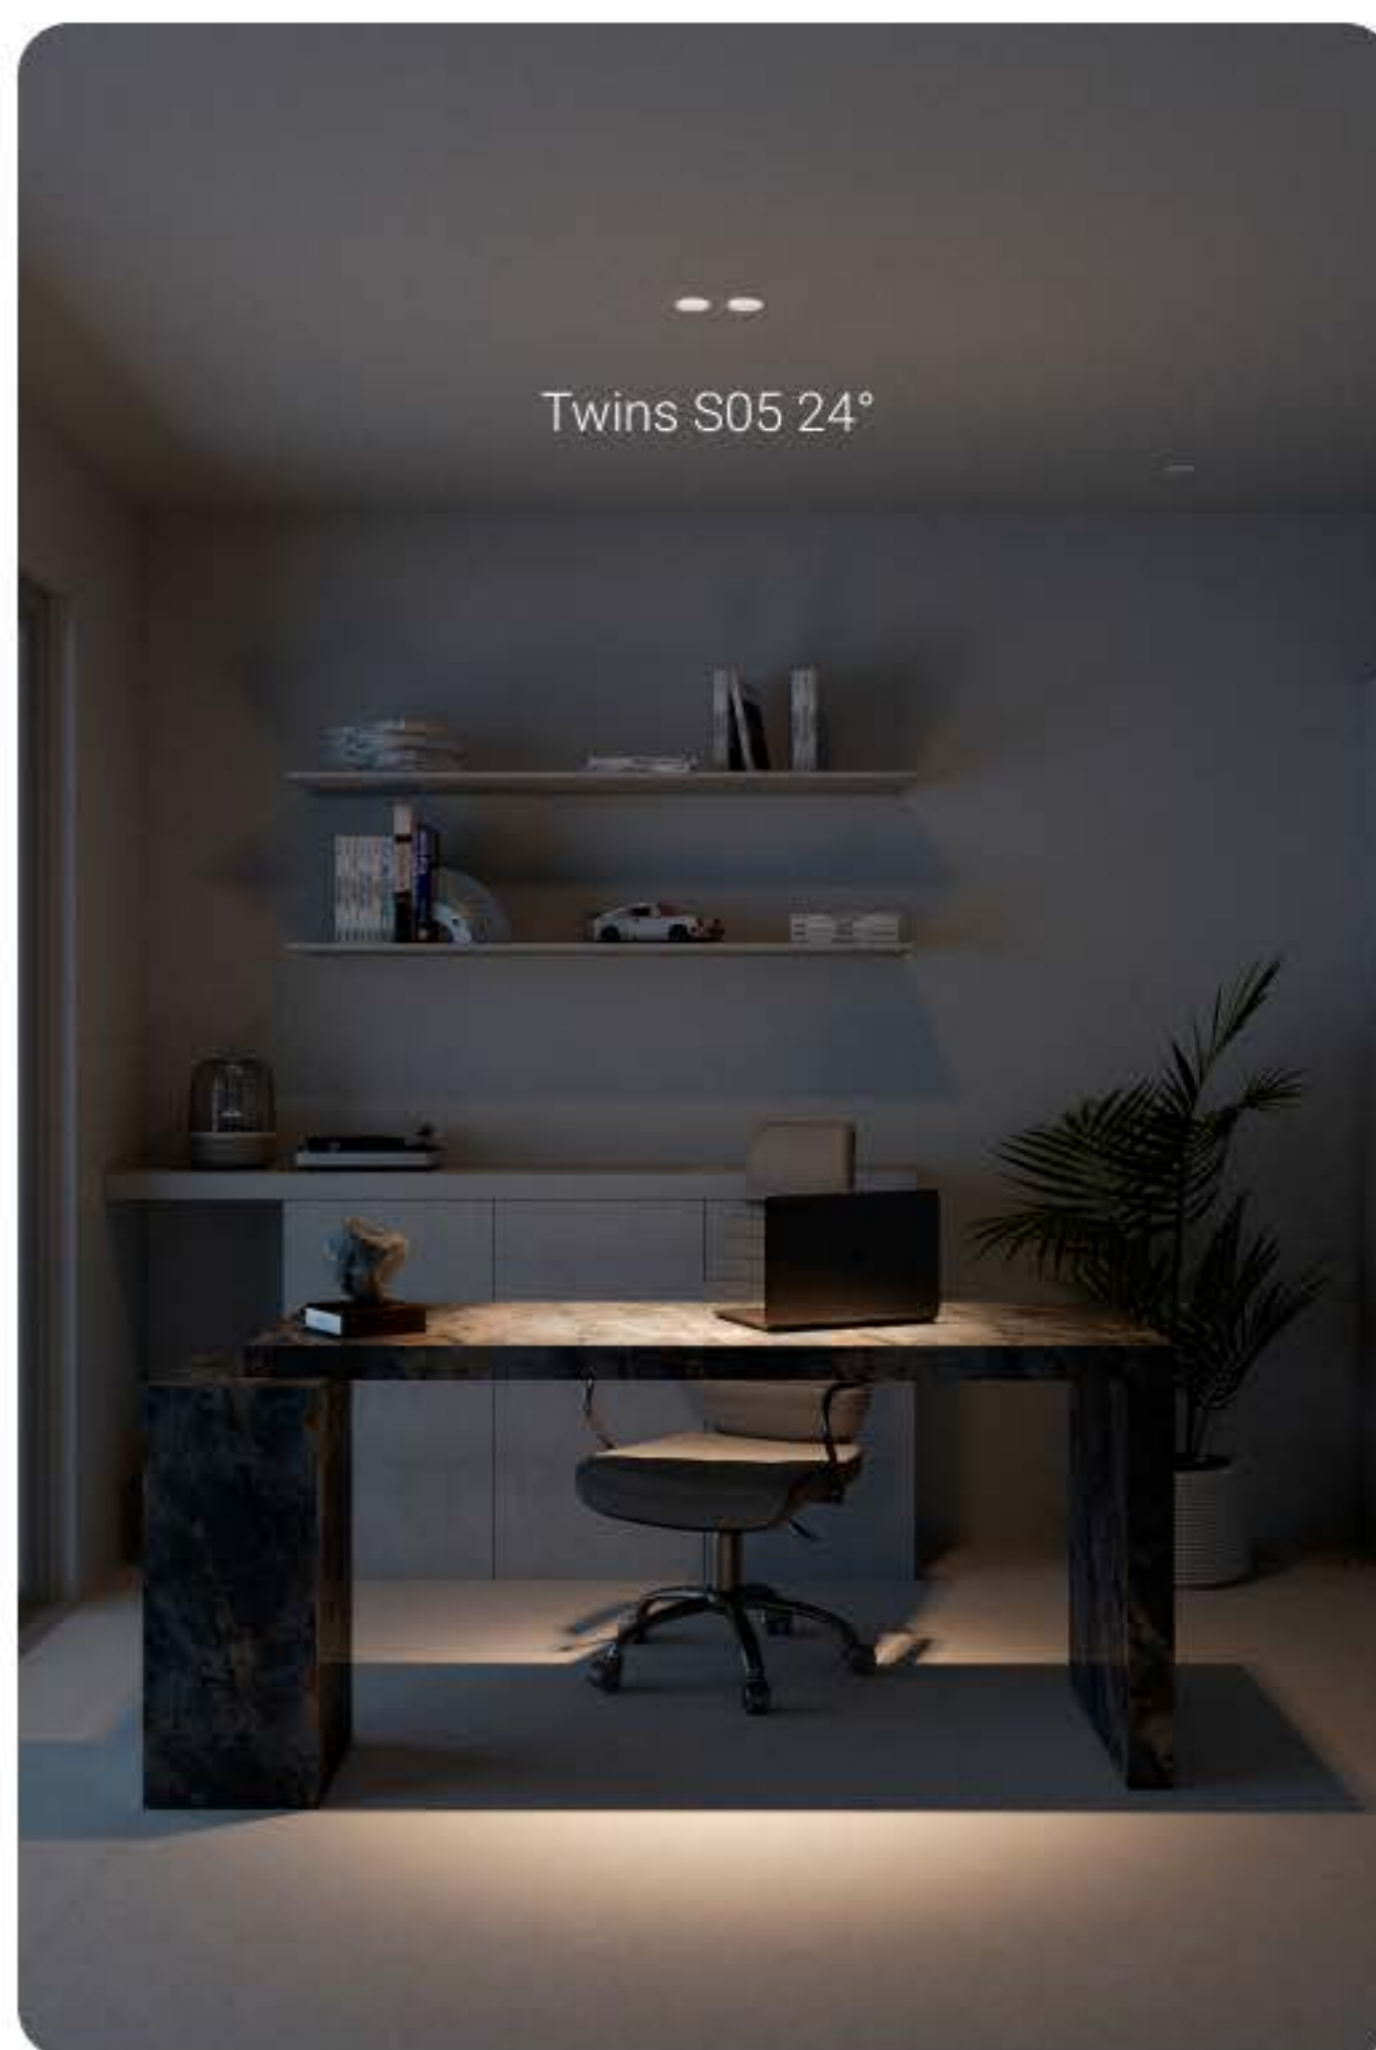

Double Satin

Lens

Светильники Simple Round, как и все светильники бренда Зенит СТП, оснащены блоками питания с технологией Flicker-free. Это означает, что свет имеет минимальные пульсации и остаётся безопасным даже при глубоком диммировании. А пользователь получает комфортную световую среду для работы и отдыха.