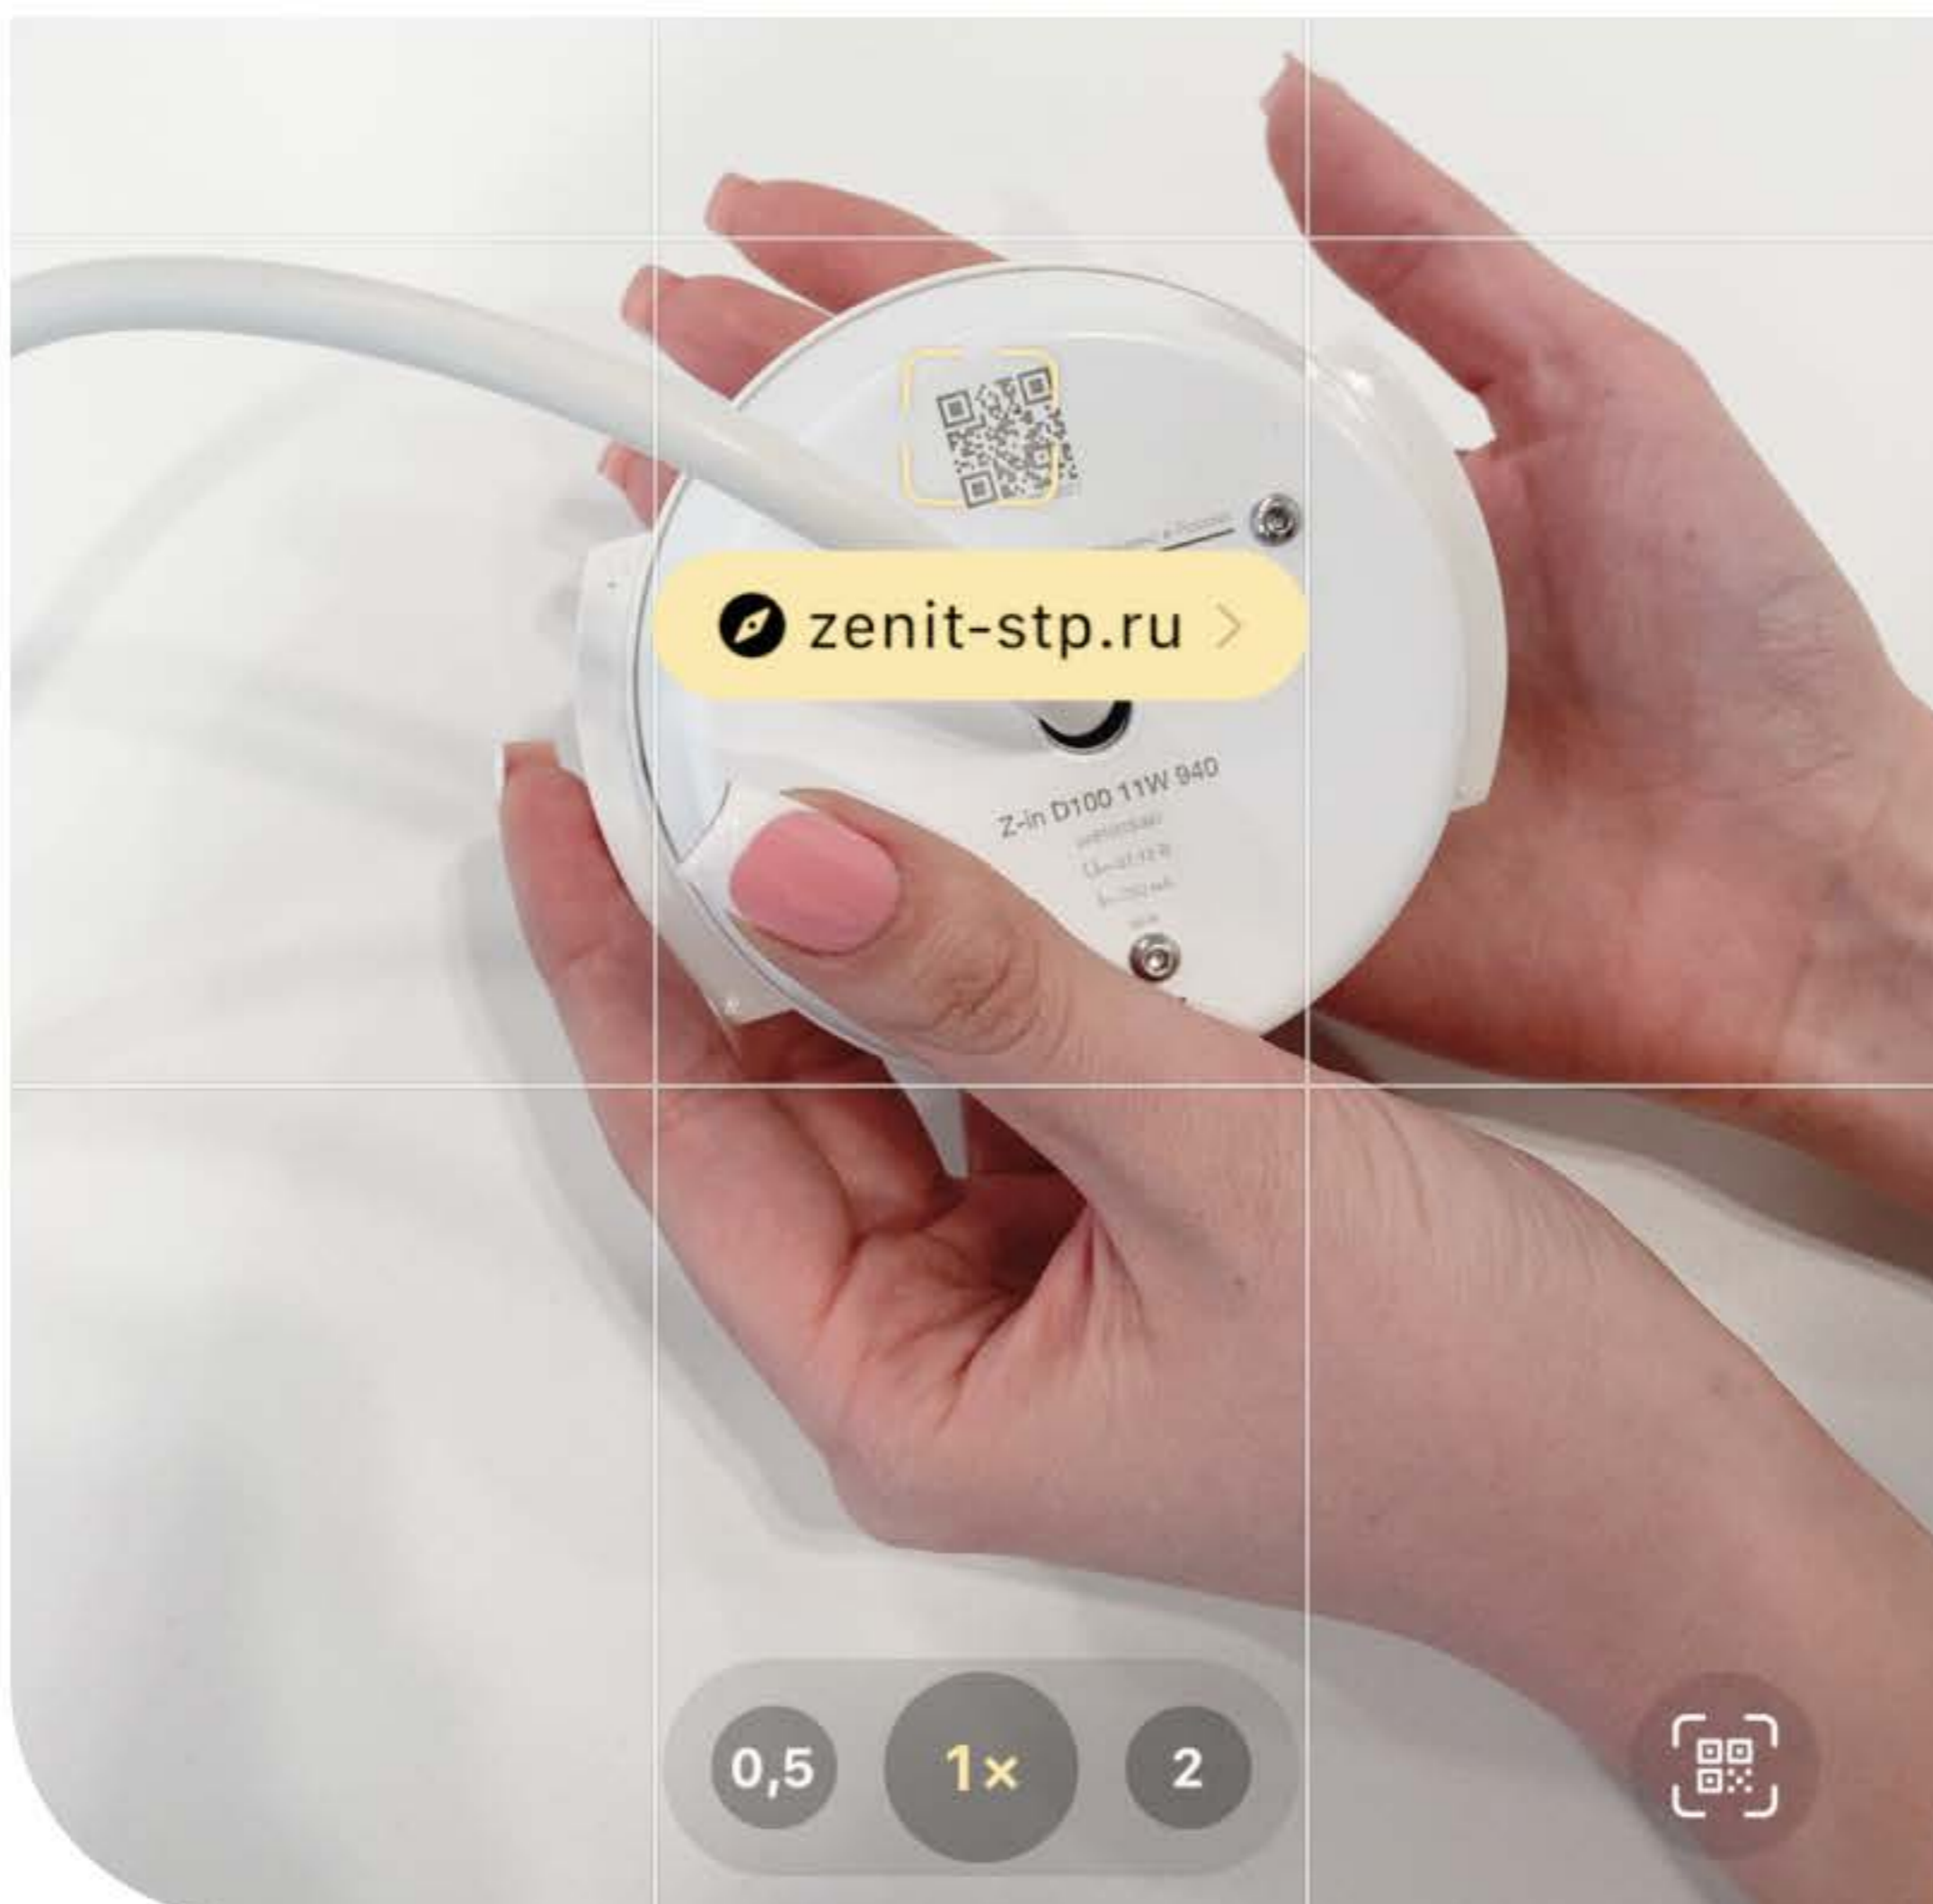

Высокое качество светодиодов

На нашем производстве соблюдается высокий уровень контроля качества. Каждый мастер цеха сборки проверяет светодиодные платы и трансформаторы, не менее 2 раз в процессе сборки и дополнительно светильники проходят выходной контроль качества непосредственно перед допуском в зону упаковки.