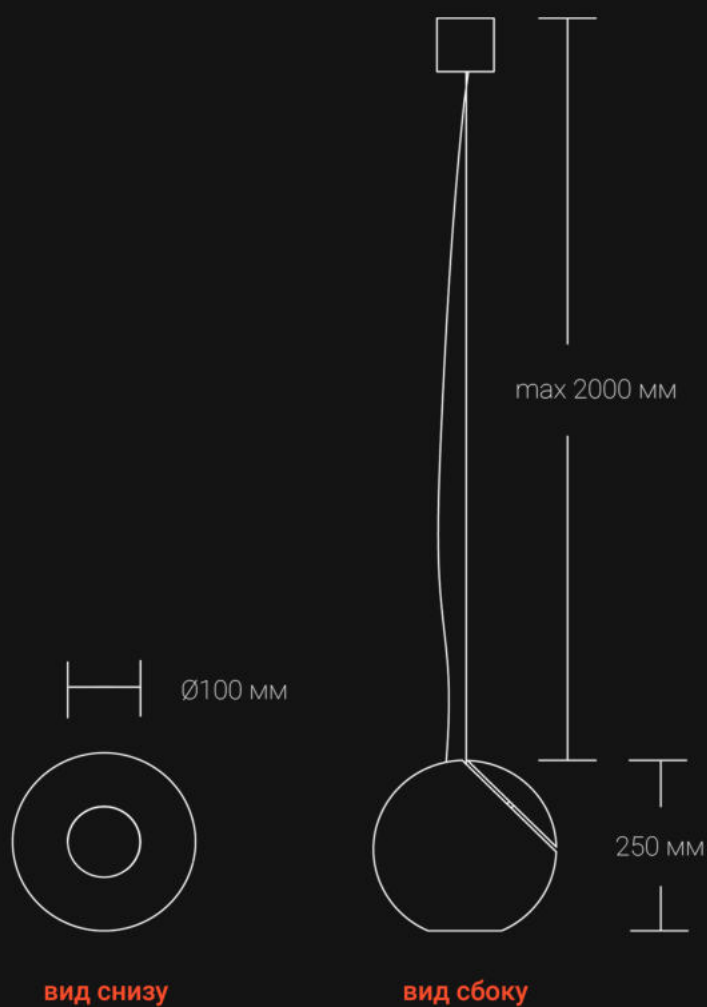

*ЗЕНИТ*

Светотехническое производство

*Orby*

подвесной светильник для дополнительного освещения

СВЕТ  
ОБРЕТАЕТ  
ФОРМУ

Продуманный дизайн подвесного Orby станет уникальным акцентом или дополнением любой концепции современного интерьера. Потолочная чаша позволяет элегантно скрыть надежное крепление светильника. Чаша выполнена из гипса и может быть окрашена в цвет потолка или корпуса.

\* Подвес Orby имеет различные варианты комплектации.

\* Длина подвесного троса может быть выполнена под заказ.