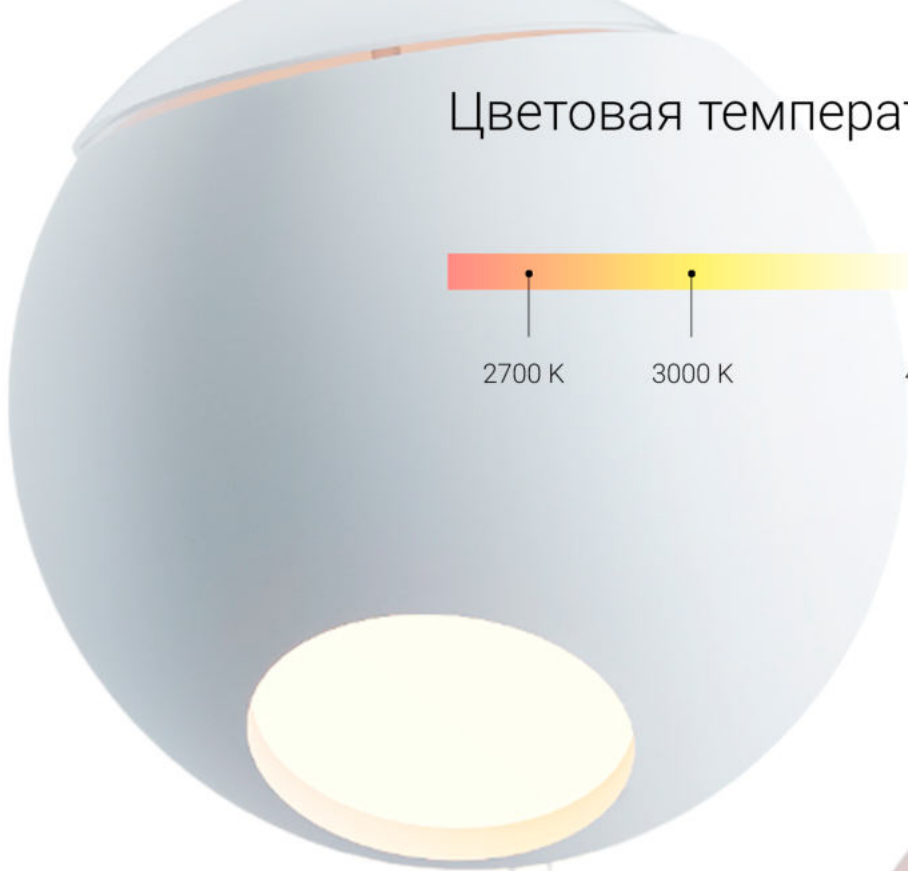

Цветовая температура

2700 K