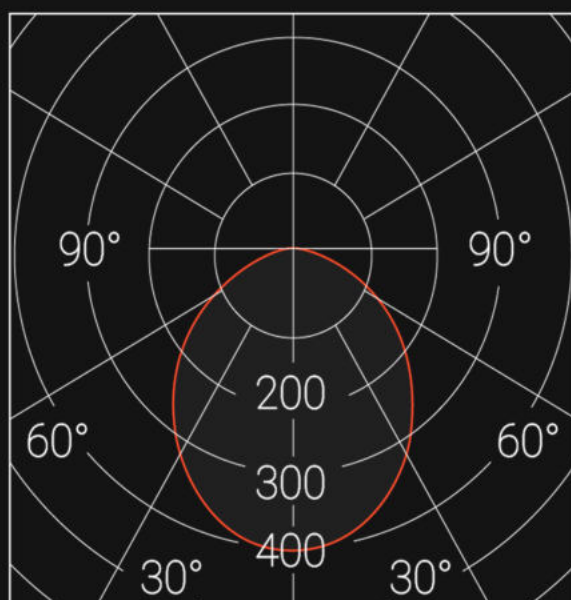

# Технические характеристики

220-240 V

Ra>80 | >90

IP20

SDCM3

|  | <b>2700 K</b>         |  | <b>Pmax (Вт)</b> | <b>CRI</b> | <b>Ф (лм)</b> | <b>Артикул</b> | <b>IP</b> |
|--|-----------------------|--|------------------|------------|---------------|----------------|-----------|
|  | Orby AI RAL 8W 927    |  | 8                | >90        | 680           | ze34001313     | IP20      |
|  | Orby AI RAL 8W 927 DW |  | 8.7              | >90        | 680           | ze34001318     | IP20      |
|  | <b>3000 K</b>         |  |                  |            |               |                |           |
|  | Orby AI RAL 8W 830    |  | 8                | >80        | 856           | ze34001311     | IP20      |
|  | Orby AI RAL 8W 930    |  | 8                | >90        | 739           | ze34001314     | IP20      |
|  | Orby AI RAL 8W 830 DW |  | 8.7              | >80        | 856           | ze34001316     | IP20      |
|  | Orby AI RAL 8W 930 DW |  | 8.7              | >90        | 739           | ze34001319     | IP20      |
|  | <b>4000 K</b>         |  |                  |            |               |                |           |
|  | Orby AI RAL 8W 840    |  | 8                | >80        | 923           | ze34001312     | IP20      |
|  | Orby AI RAL 8W 940    |  | 8                | >90        | 797           | ze34001315     | IP20      |
|  | Orby AI RAL 8W 840 DW |  | 8.7              | >80        | 923           | ze34001317     | IP20      |
|  | Orby AI RAL 8W 940 DW |  | 8.7              | >90        | 797           | ze34001320     | IP20      |