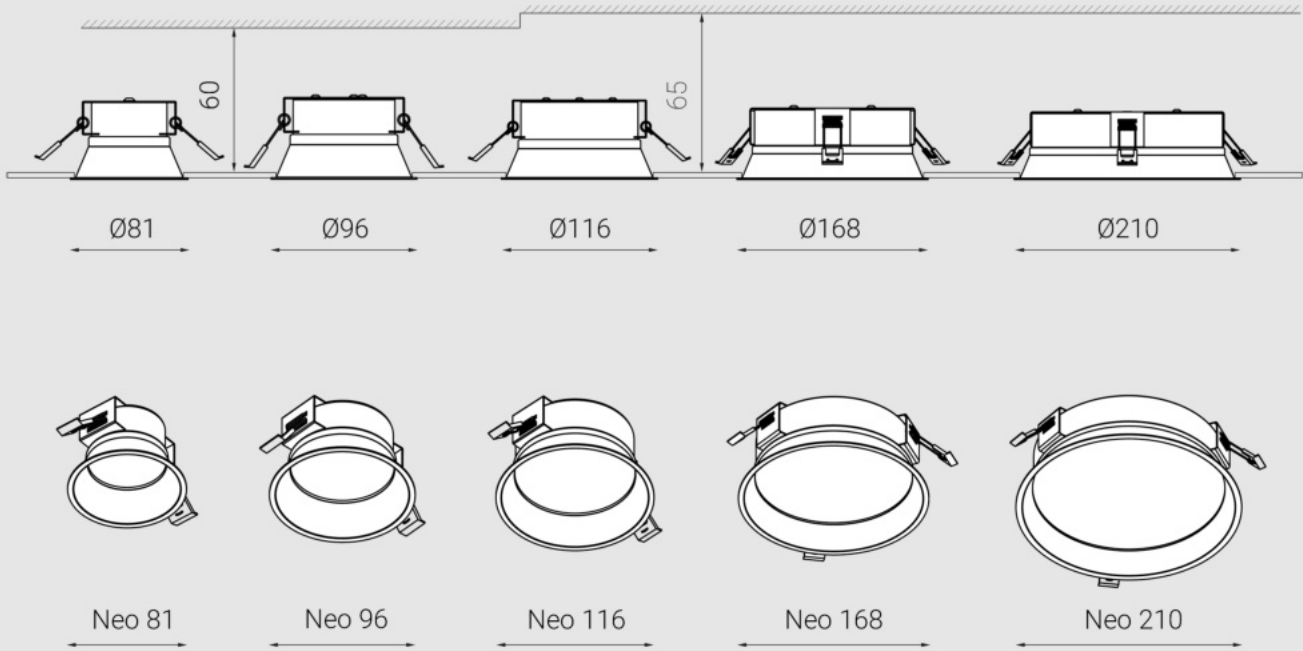

*ЗЕНИТ*

Светотехническое производство

*Neo*

Лаконичный встраиваемый светильник

Neo

sketch  
Research

Лаконичный встраиваемый светильник Neo.  
Универсальный монтаж даунлайта позволяет  
интегрировать его в любой тип потолка.

### Размерный ряд Neo