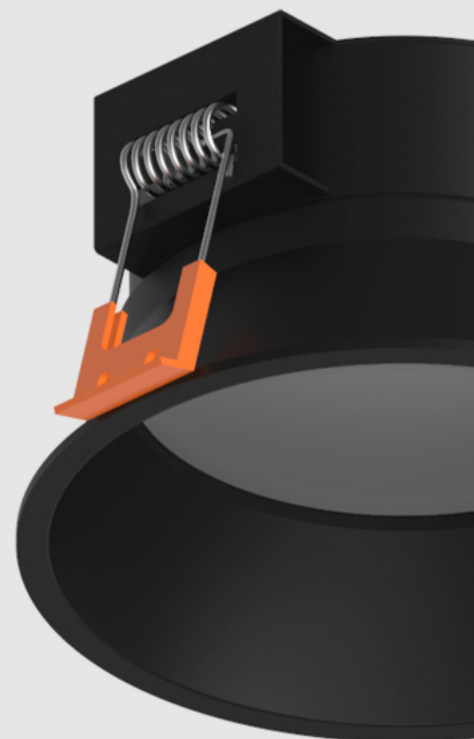

*ЗЕНИТ*

Светотехническое производство

*Neo*

Лаконичный встраиваемый светильник

Neo

sketch  
Research

Лаконичный встраиваемый светильник Neo.  
Универсальный монтаж даунлайта позволяет  
интегрировать его в любой тип потолка.

### Размерный ряд Neo

### Удобный простой монтаж светильника

Комплектация на примере модели Neo 96

- 1 - Крепежный элемент
- 2 - Корпус светильника
- 3 - Пружина крепления
- 4 - Светодиодная плата
- 5 - Рассеиватель

*ЗЕНИТ*

[www.zenit-stp.com](http://www.zenit-stp.com)