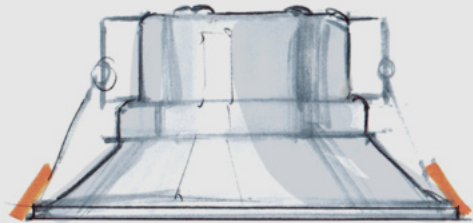

*ЗЕНИТ*

Светотехническое производство

*Neo*

Лаконичный встраиваемый светильник

Neo

sketch  
Research

Лаконичный встраиваемый светильник Neo.  
Универсальный монтаж даунлайта позволяет  
интегрировать его в любой тип потолка.

### Размерный ряд Neo

### Удобный простой монтаж светильника

Комплектация на примере модели Neo 96

- 1 - Крепежный элемент
- 2 - Корпус светильника
- 3 - Пружина крепления
- 4 - Светодиодная плата
- 5 - Рассеиватель

*ЗЕНИТ*

[www.zenit-stp.com](http://www.zenit-stp.com)