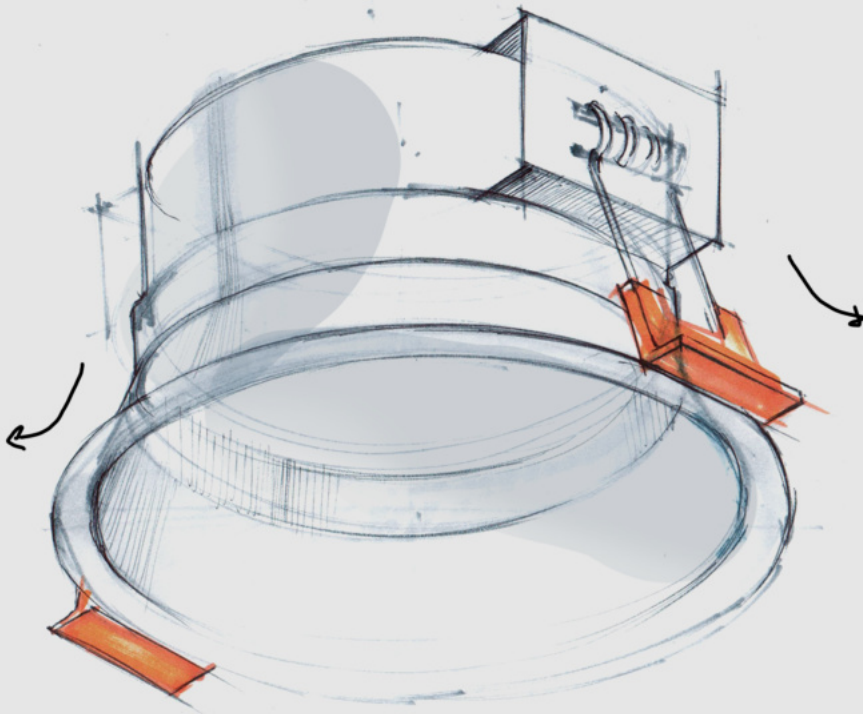

*ЗЕНИТ*

Светотехническое производство

*Neo*

Лаконичный встраиваемый светильник

Neo

sketch  
Research

Лаконичный встраиваемый светильник Neo.  
Универсальный монтаж даунлайта позволяет  
интегрировать его в любой тип потолка.

### Размерный ряд Neo

### Удобный простой монтаж светильника

Комплектация на примере модели Neo 96

- 1 - Крепежный элемент
- 2 - Корпус светильника
- 3 - Пружина крепления
- 4 - Светодиодная плата
- 5 - Рассеиватель

*ЗЕНИТ*

[www.zenit-stp.com](http://www.zenit-stp.com)