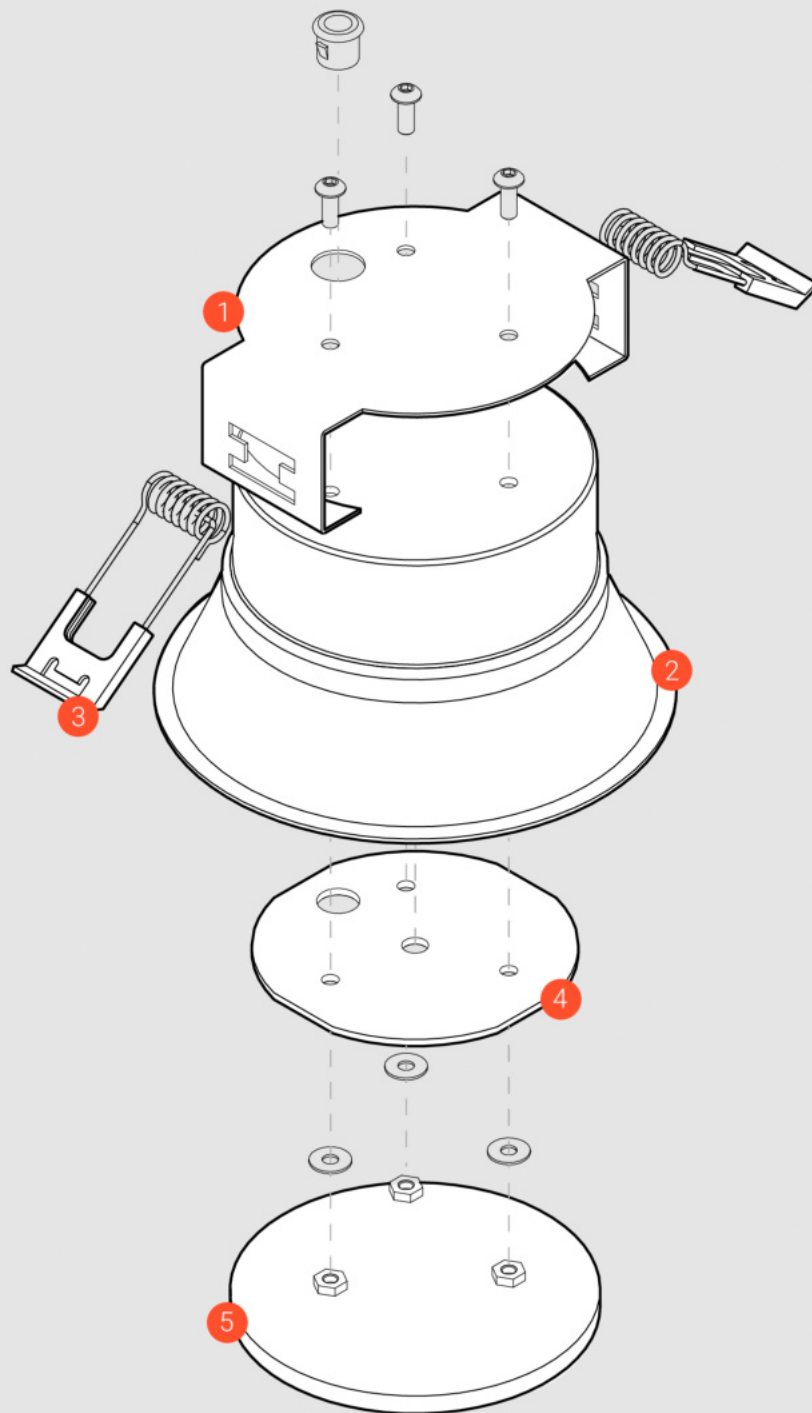

*ЗЕНИТ*

Светотехническое производство

*Neo*

Лаконичный встраиваемый светильник

Neo

sketch  
Research

Лаконичный встраиваемый светильник Neo.  
Универсальный монтаж даунлайта позволяет  
интегрировать его в любой тип потолка.

### Размерный ряд Neo

### Удобный простой монтаж светильника

Комплектация на примере модели Neo 96

- 1 - Крепежный элемент
- 2 - Корпус светильника
- 3 - Пружина крепления
- 4 - Светодиодная плата
- 5 - Рассеиватель

*ЗЕНИТ*

[www.zenit-stp.com](http://www.zenit-stp.com)