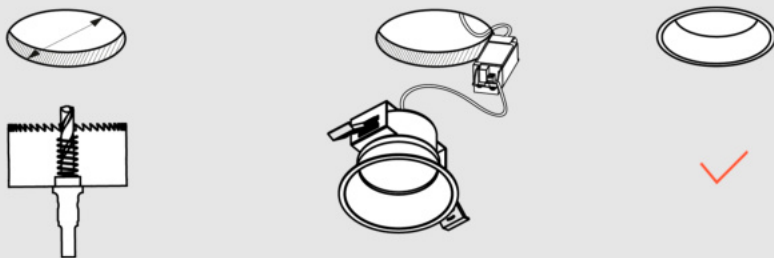

*ЗЕНИТ*

Светотехническое производство

*Neo*

Лаконичный встраиваемый светильник

Neo

sketch  
Research

Лаконичный встраиваемый светильник Neo.  
Универсальный монтаж даунлайта позволяет  
интегрировать его в любой тип потолка.

### Размерный ряд Neo

### Удобный простой монтаж светильника

Комплектация на примере модели Neo 96

- 1 - Крепежный элемент
- 2 - Корпус светильника
- 3 - Пружина крепления
- 4 - Светодиодная плата
- 5 - Рассеиватель

*ЗЕНИТ*

[www.zenit-stp.com](http://www.zenit-stp.com)