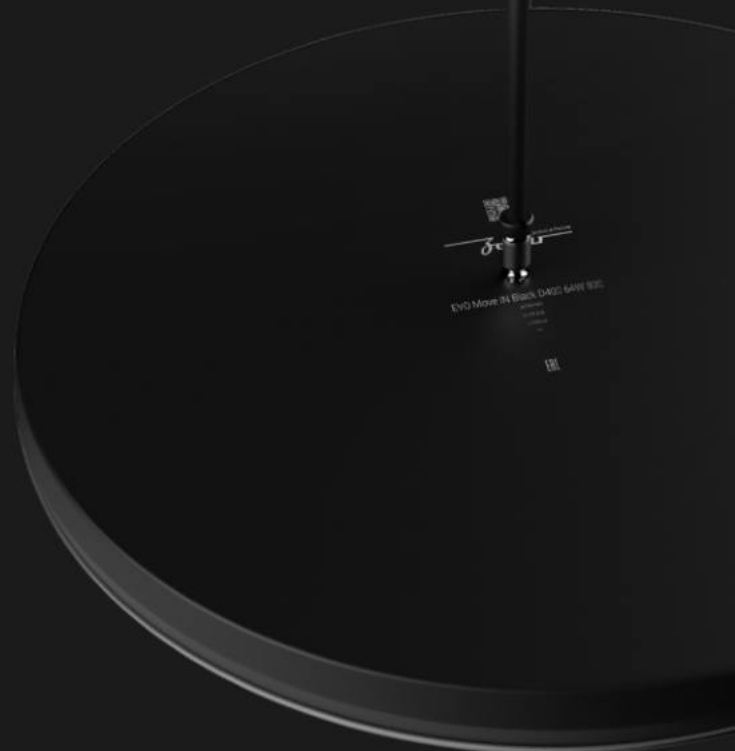

Технические характеристики

Наименование	Pmax (Вт)	CRI	Tцв (К)	Ф (лм)	cos φ	IP	Артикул
EVO Move IN Black D300 45W 830	44.5	>80	3000 K	4875	0.95	IP20	ze77001001
EVO Move IN Black D400 64W 840	63.7	>80	4000 K	7805	0.97	IP20	ze77001062
EVO Move IN Black D550 78W 927	77.4	>90	2700 K	7235	0.95	IP20	ze77001123
EVO Move IN Black D300 45W 830 DA	44.5	>80	3000 K	4875	0.96	IP20	ze11020069
EVO Move IN Black D400 64W 840 DA	63.7	>80	4000 K	7805	0.97	IP20	ze77001082
EVO Move IN Black D550 78W 927	77.4	>90	2700 K	7235	0.95	IP20	ze77001123

* Блок питания поставляется в комплекте со светильником