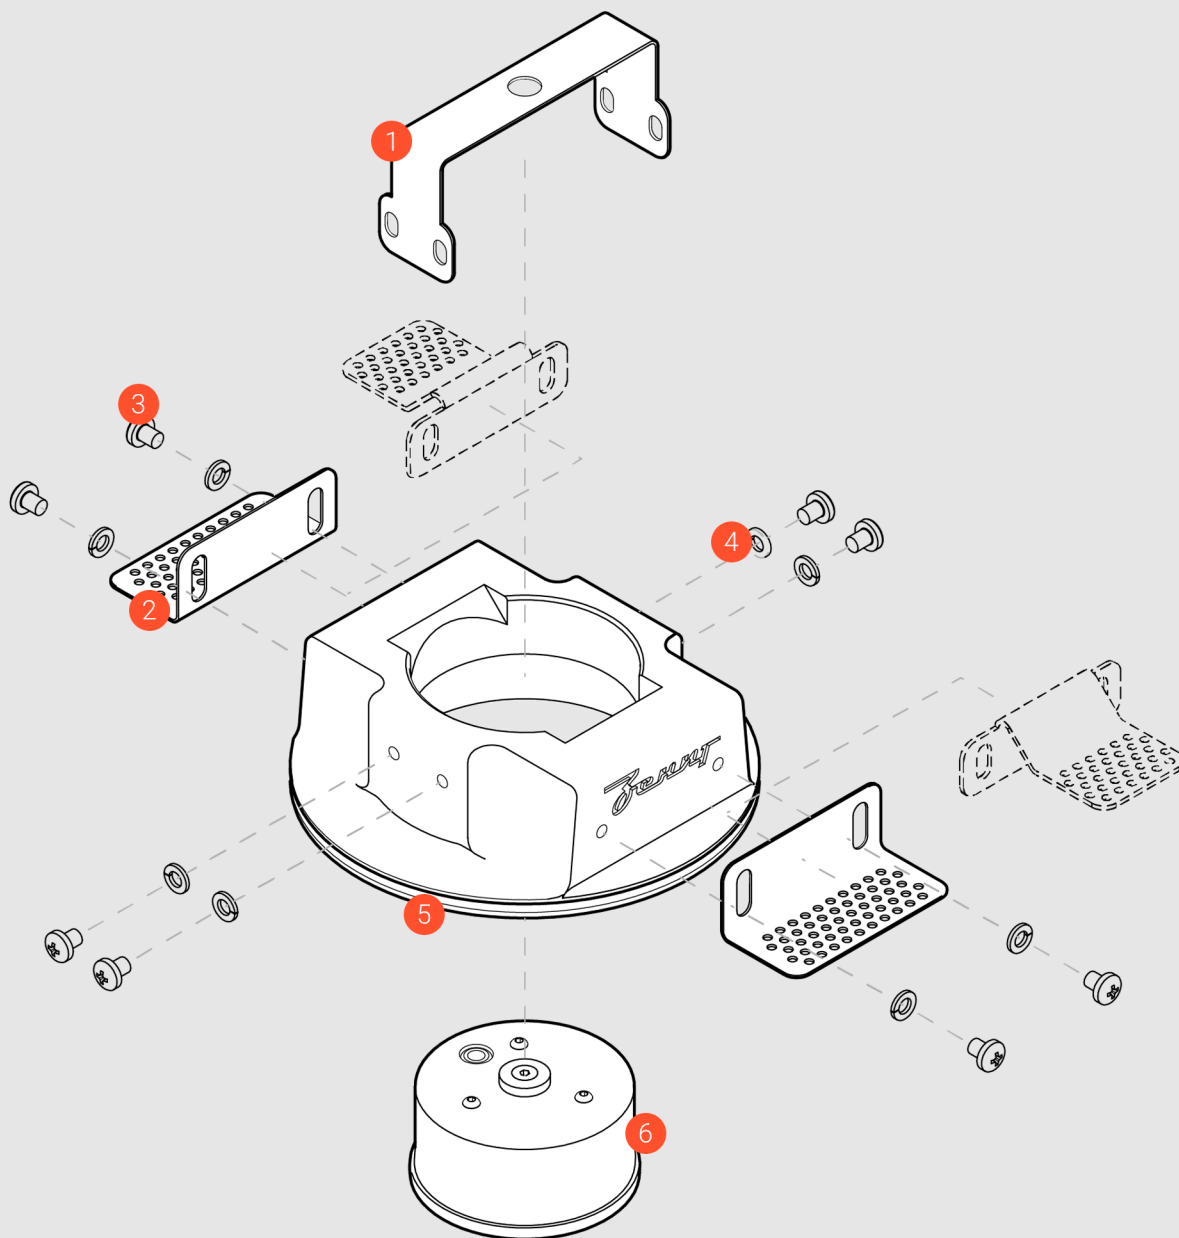

A25

R25

Самая популярная версия встроенного гипсового светильника семейств Simple. Круглая модель легко вписывается в любые пространства, варианты размерности позволяют подобрать модели для различной площади и высоты помещения.

Модель А25

Светильники бесшовно встраиваются в гипсокартонный потолок с последующей окраской.

- 1, 2 - Крепежный элемент
- 3 - Винт М4
- 4 - Гровер
- 5 - Гипсовый корпус
- 6 - Световой модуль

D550

200x200

D400

200x100

D300

100x100

D200

D100

D68

220-240 V