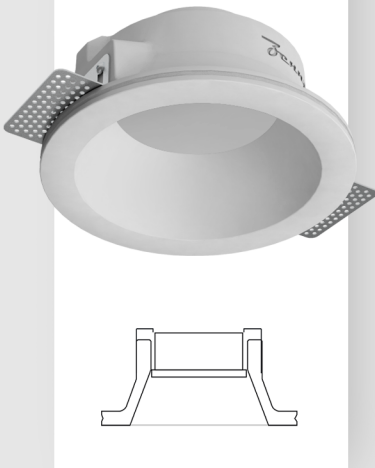

*ЗЕНИТ*

Светотехническое производство

*Simple Round*

Встраиваемые потолочные светильники из гипса

Типы корпуса

A56

R50

S05

A25

R25

Самая популярная версия встроенного гипсового светильника семейств Simple. Круглая модель легко вписывается в любые пространства, варианты размерности позволяют подобрать модели для различной площади и высоты помещения.

Модель А25

Светильники бесшовно встраиваются в гипсокартонный потолок с последующей окраской.

- 1, 2 - Крепежный элемент
- 3 - Винт М4
- 4 - Гровер
- 5 - Гипсовый корпус
- 6 - Световой модуль

D550

200x200