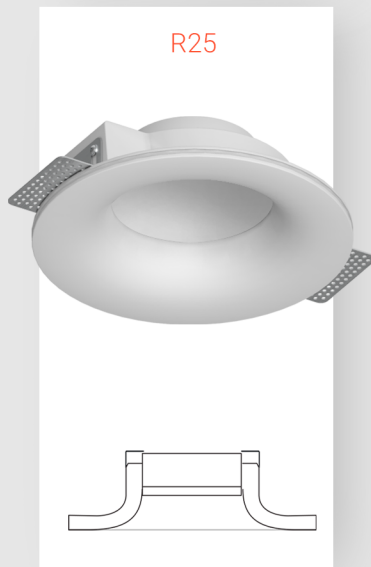

*ЗЕНИТ*

Светотехническое производство

*Simple Round*

Встраиваемые потолочные светильники из гипса

Типы корпуса

A56

R50

S05

A25

R25

Самая популярная версия встроенного гипсового светильника семейств Simple. Круглая модель легко вписывается в любые пространства, варианты размерности позволяют подобрать модели для различной площади и высоты помещения.

Модель А25

Светильники бесшовно встраиваются в гипсокартонный потолок с последующей окраской.

- 1, 2 - Крепежный элемент
- 3 - Винт М4
- 4 - Гровер
- 5 - Гипсовый корпус
- 6 - Световой модуль

D550

200x200

D400

200x100

D300

100x100

D200

D100

D68

220-240 V