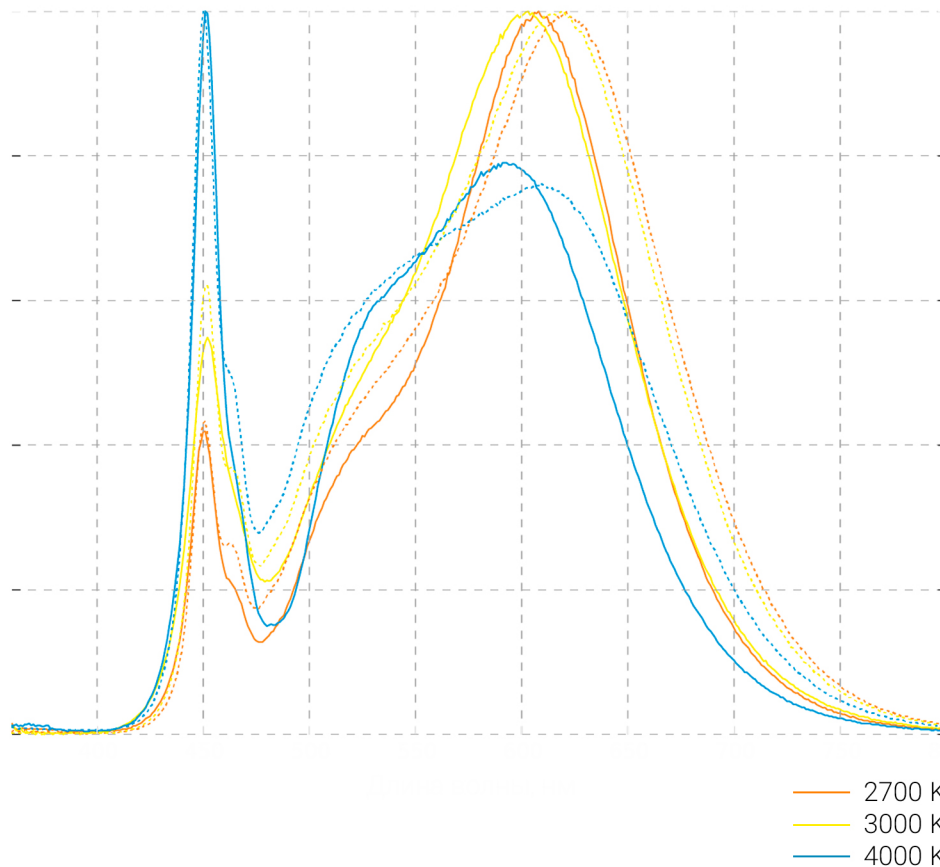

Ra>80  
Ra>90

IP20  
IP44

SDCM 3

Цветовая температура светильника Simple

Управление

по протоколу DALI

по Bluetooth

Спектральное распределение мощности излучения источников света LUXEON 2835