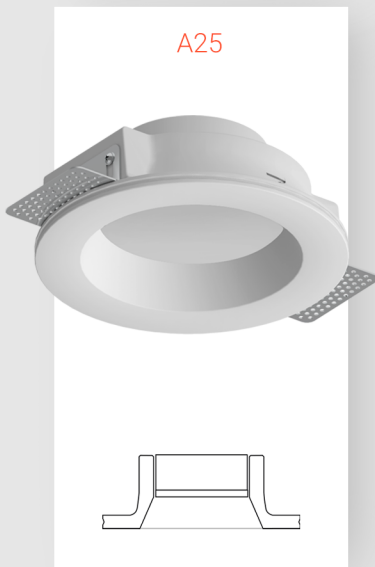

*ЗЕНИТ*

Светотехническое производство

*Simple Round*

Встраиваемые потолочные светильники из гипса

Типы корпуса

A56

R50

S05

A25

R25

Самая популярная версия встроенного гипсового светильника семейств Simple. Круглая модель легко вписывается в любые пространства, варианты размерности позволяют подобрать модели для различной площади и высоты помещения.

Модель А25

Светильники бесшовно встраиваются в гипсокартонный потолок с последующей окраской.

- 1, 2 - Крепежный элемент
- 3 - Винт М4
- 4 - Гровер
- 5 - Гипсовый корпус
- 6 - Световой модуль

D550

200x200

D400

200x100

D300

100x100

D200

D100

D68

220-240 V