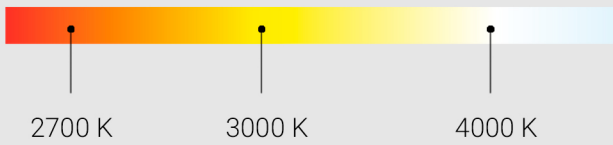

D400

200x100

D300

100x100

D200

D100

D68

220-240 V

Ra>80  
Ra>90

IP20  
IP44

SDCM 3

Цветовая температура светильника Simple

Управление

по протоколу DALI

по Bluetooth

Спектральное распределение мощности излучения источников света LUXEON 2835