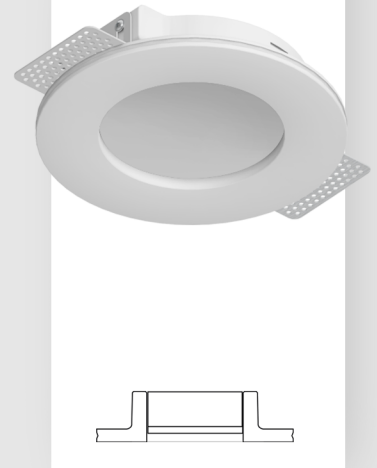

*ЗЕНИТ*

Светотехническое производство

*Simple Round*

Встраиваемые потолочные светильники из гипса

Типы корпуса

A56

R50

S05

A25

R25

Самая популярная версия встроенного гипсового светильника семейств Simple. Круглая модель легко вписывается в любые пространства, варианты размерности позволяют подобрать модели для различной площади и высоты помещения.

Модель А25

Светильники бесшовно встраиваются в гипсокартонный потолок с последующей окраской.

- 1, 2 - Крепежный элемент
- 3 - Винт М4
- 4 - Гровер
- 5 - Гипсовый корпус
- 6 - Световой модуль

D550

200x200

D400

200x100

D300

100x100

D200

D100

D68

220-240 V