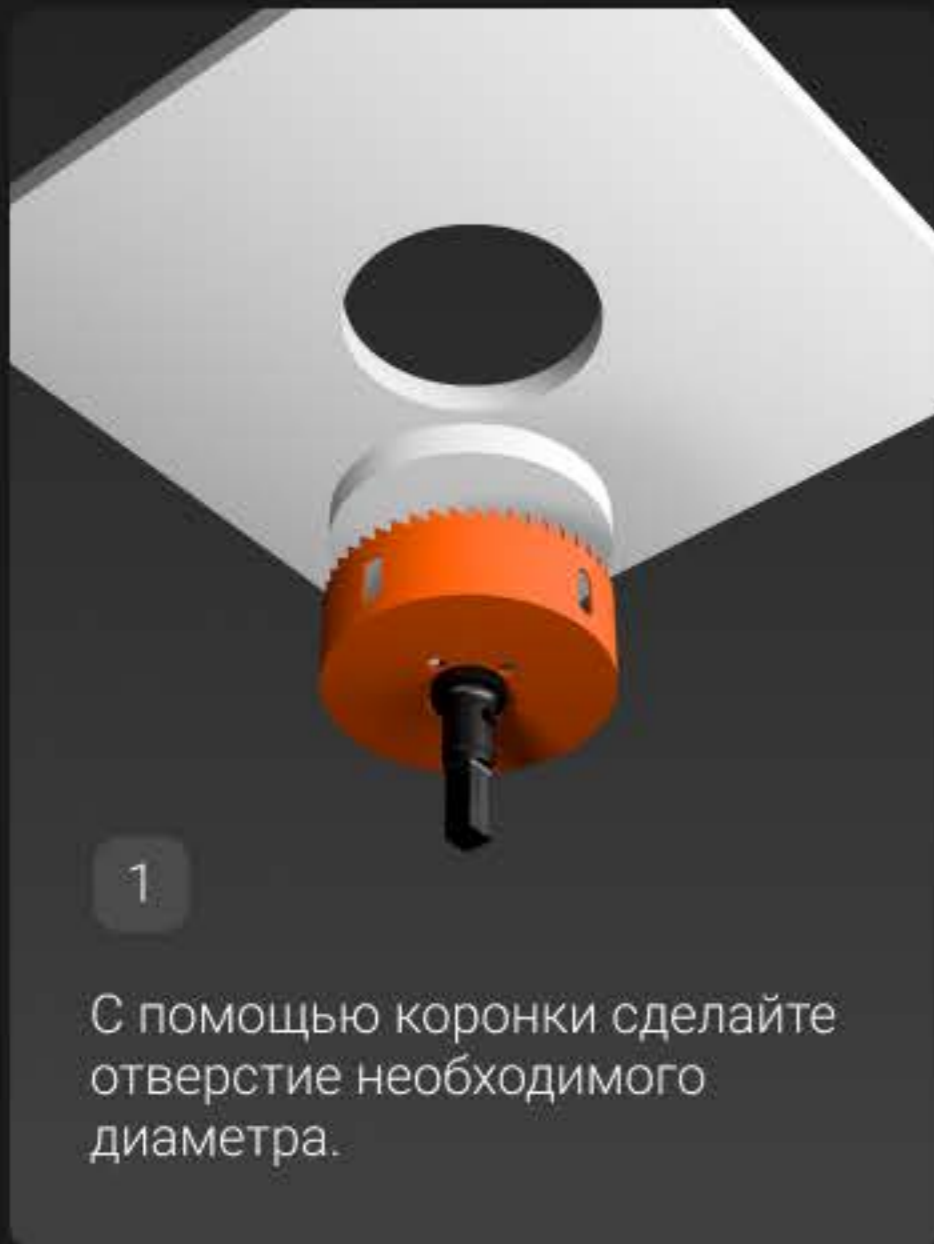

# Neo Lens

Фотометрия направленного  
света Neo Lens с оптикой

10°

24°

36°

Рассеянный свет с оптикой Double satin

Направленный свет с оптикой 10°

# Простой монтаж

Простой монтаж Neo позволяет устанавливать светильник в любой тип потолка

в ГКЛ

в натяжной потолок