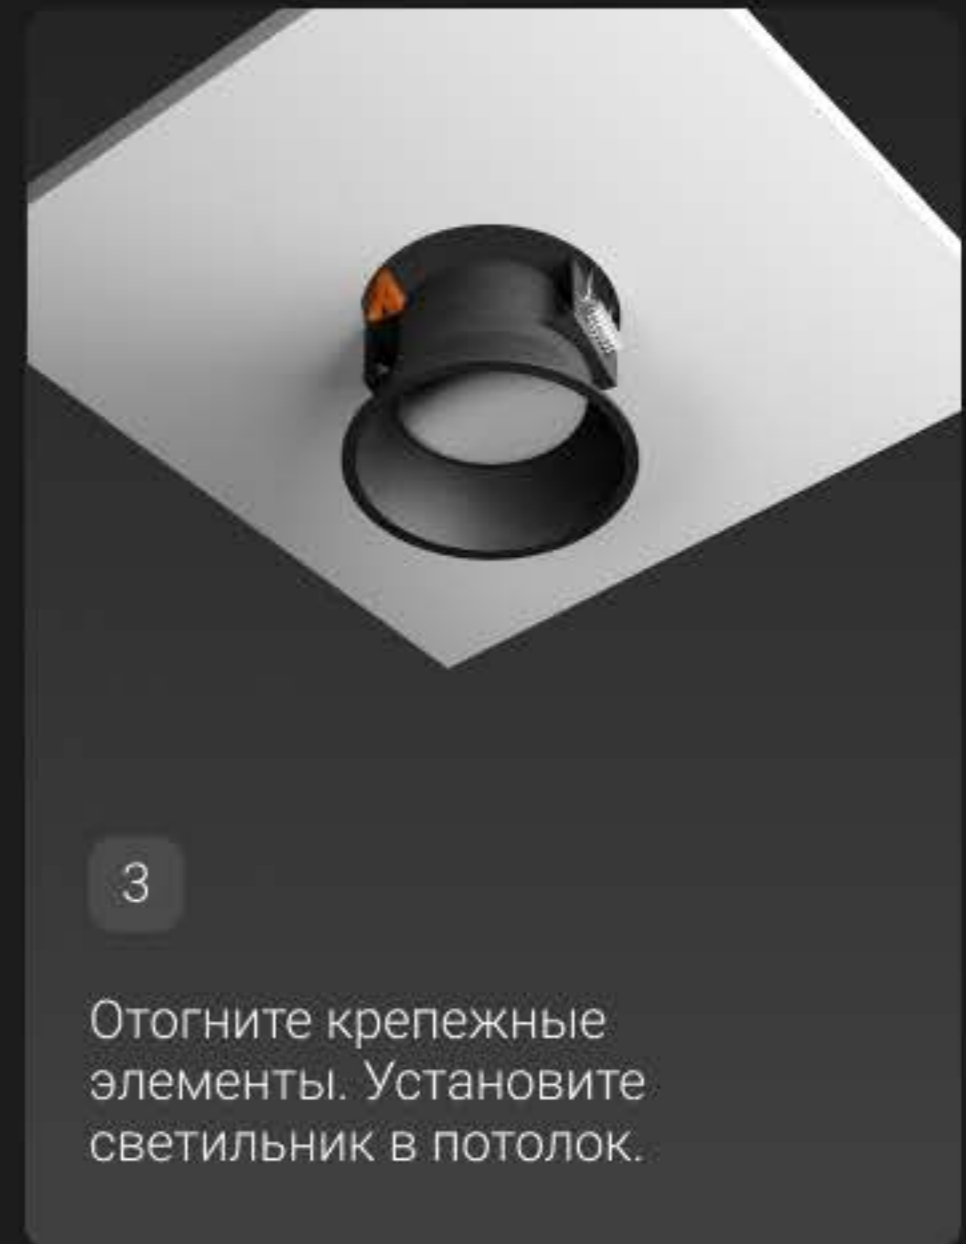

Простой монтаж

Простой монтаж Neo позволяет устанавливать светильник в любой тип потолка

в ГКЛ