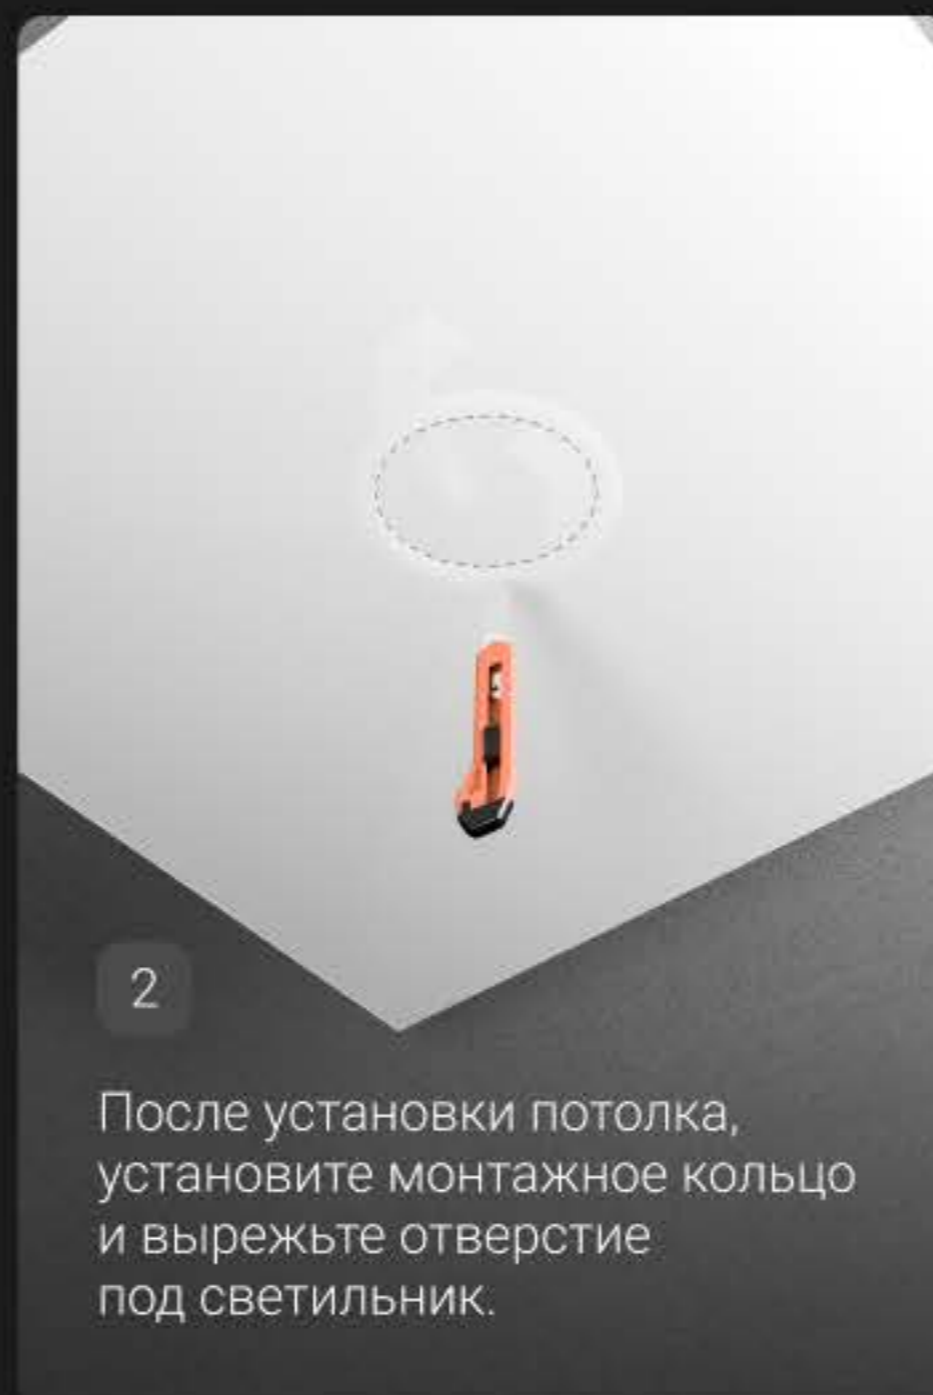

в натяжной потолок