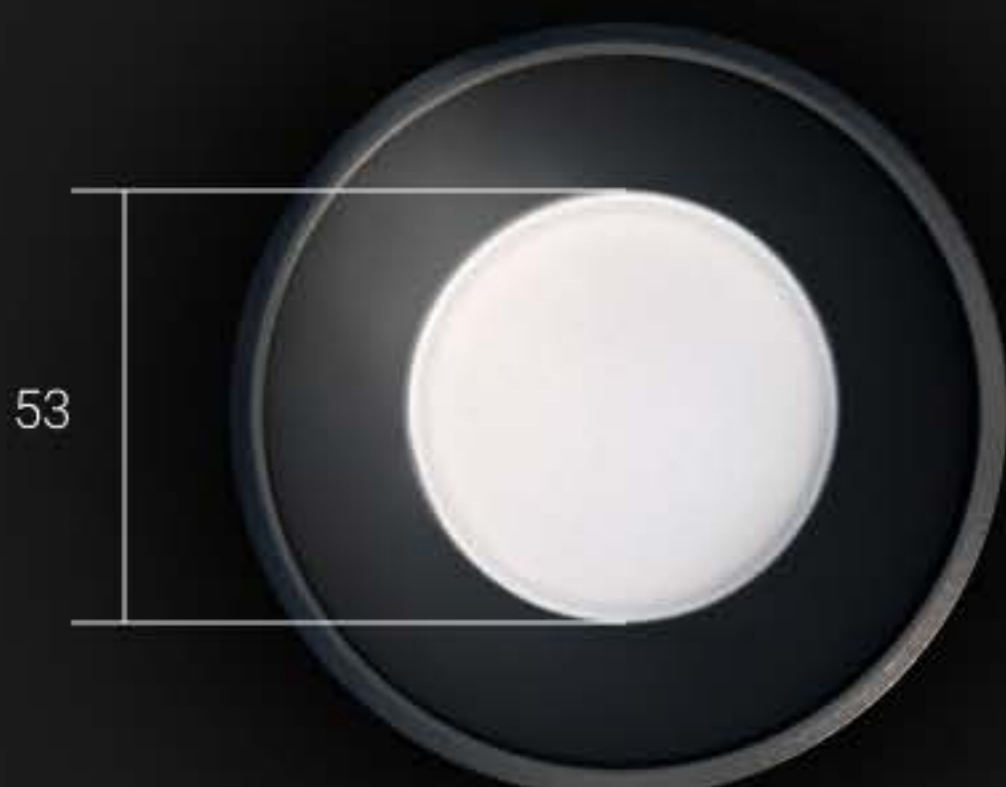

Общие технические характеристики

CRI

Ra>80
Ra>90

Управление световым
ПОТОКОМ

Dali
Triac
Без управления

Степень защиты

IP20
IP44/20

Цвет

Цветовая температура (К)

2700

3000

3500

4000

Neo

Размерный ряд

D81

D96

D116

D168

D210

Рассеянный свет

Светильники с рассеянным светом являются универсальным инструментом для освещения практически любого интерьера. Рассеиватель, выполненный по технологии двойного сатинирования — Double satin, обеспечивает превосходную однородность при компактных размерах светильника. А в сочетании с направленным светом они смогут создать самые разнообразные световые сцены.

Neo Lens