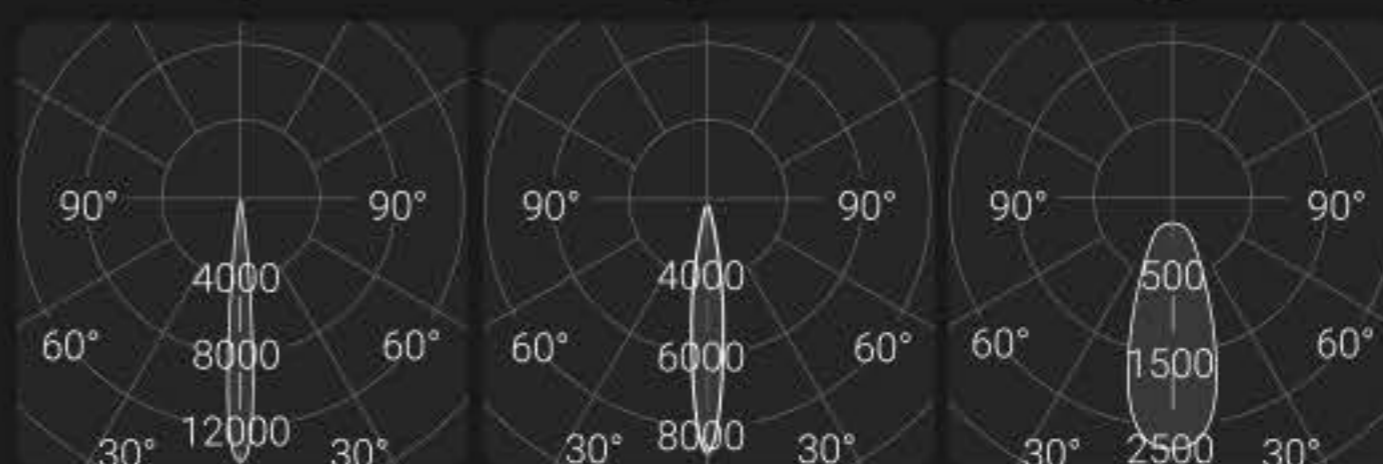

# Neo Lens

Фотометрия направленного  
света Neo Lens с оптикой

10°

24°

36°

Рассеянный свет с оптикой Double satin

Направленный свет с оптикой 10°