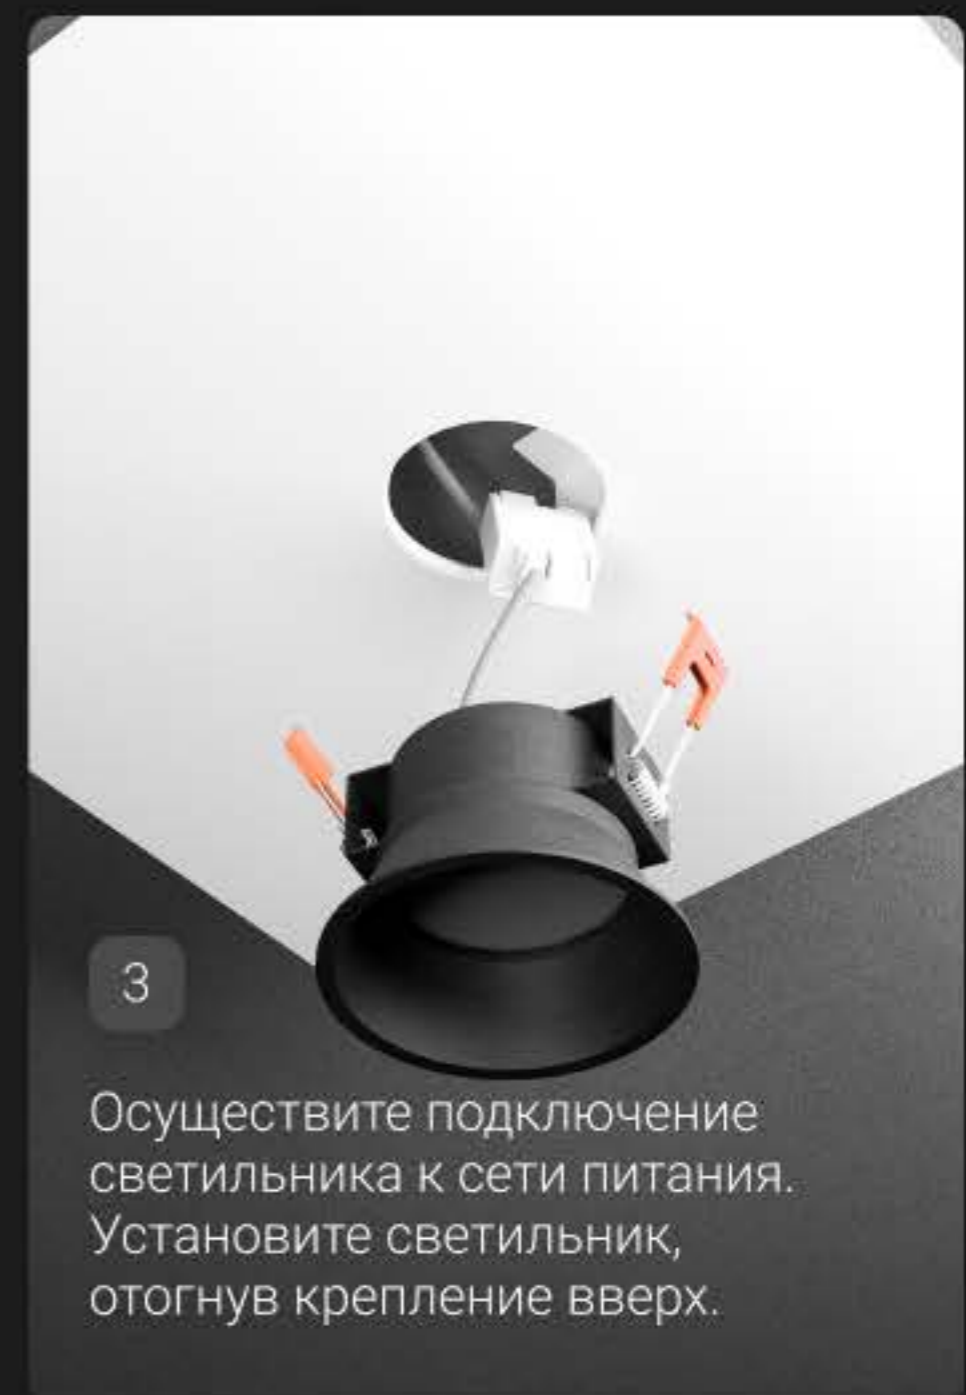

# Neo Lens

Фотометрия направленного  
света Neo Lens с оптикой

10°

24°

36°

Рассеянный свет с оптикой Double satin

Направленный свет с оптикой 10°

# Простой монтаж

Простой монтаж Neo позволяет устанавливать светильник в любой тип потолка

в ГКЛ

в натяжной потолок