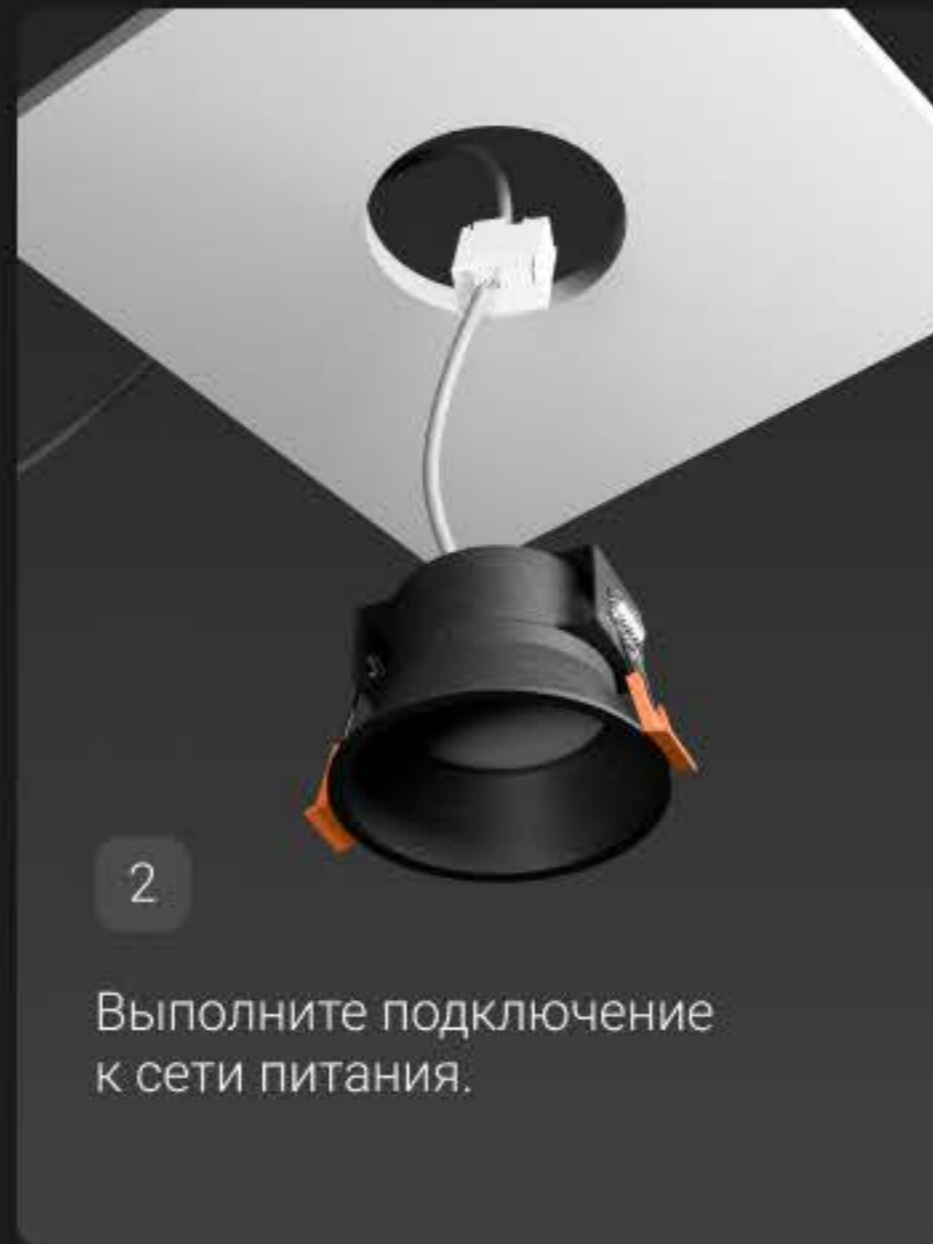

# Neo Lens

Фотометрия направленного  
света Neo Lens с оптикой

10°

24°

36°

Рассеянный свет с оптикой Double satin

Направленный свет с оптикой 10°

# Простой монтаж

Простой монтаж Neo позволяет устанавливать светильник в любой тип потолка

в ГКЛ

в натяжной потолок