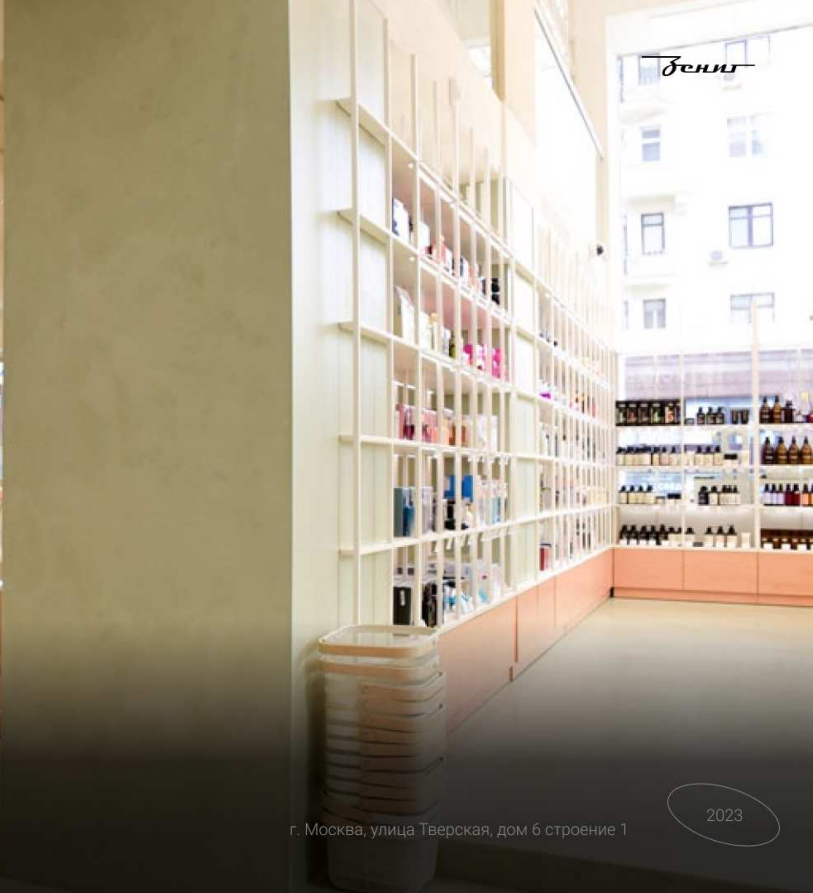

г. Москва, улица Тверская, дом 6 строение 1